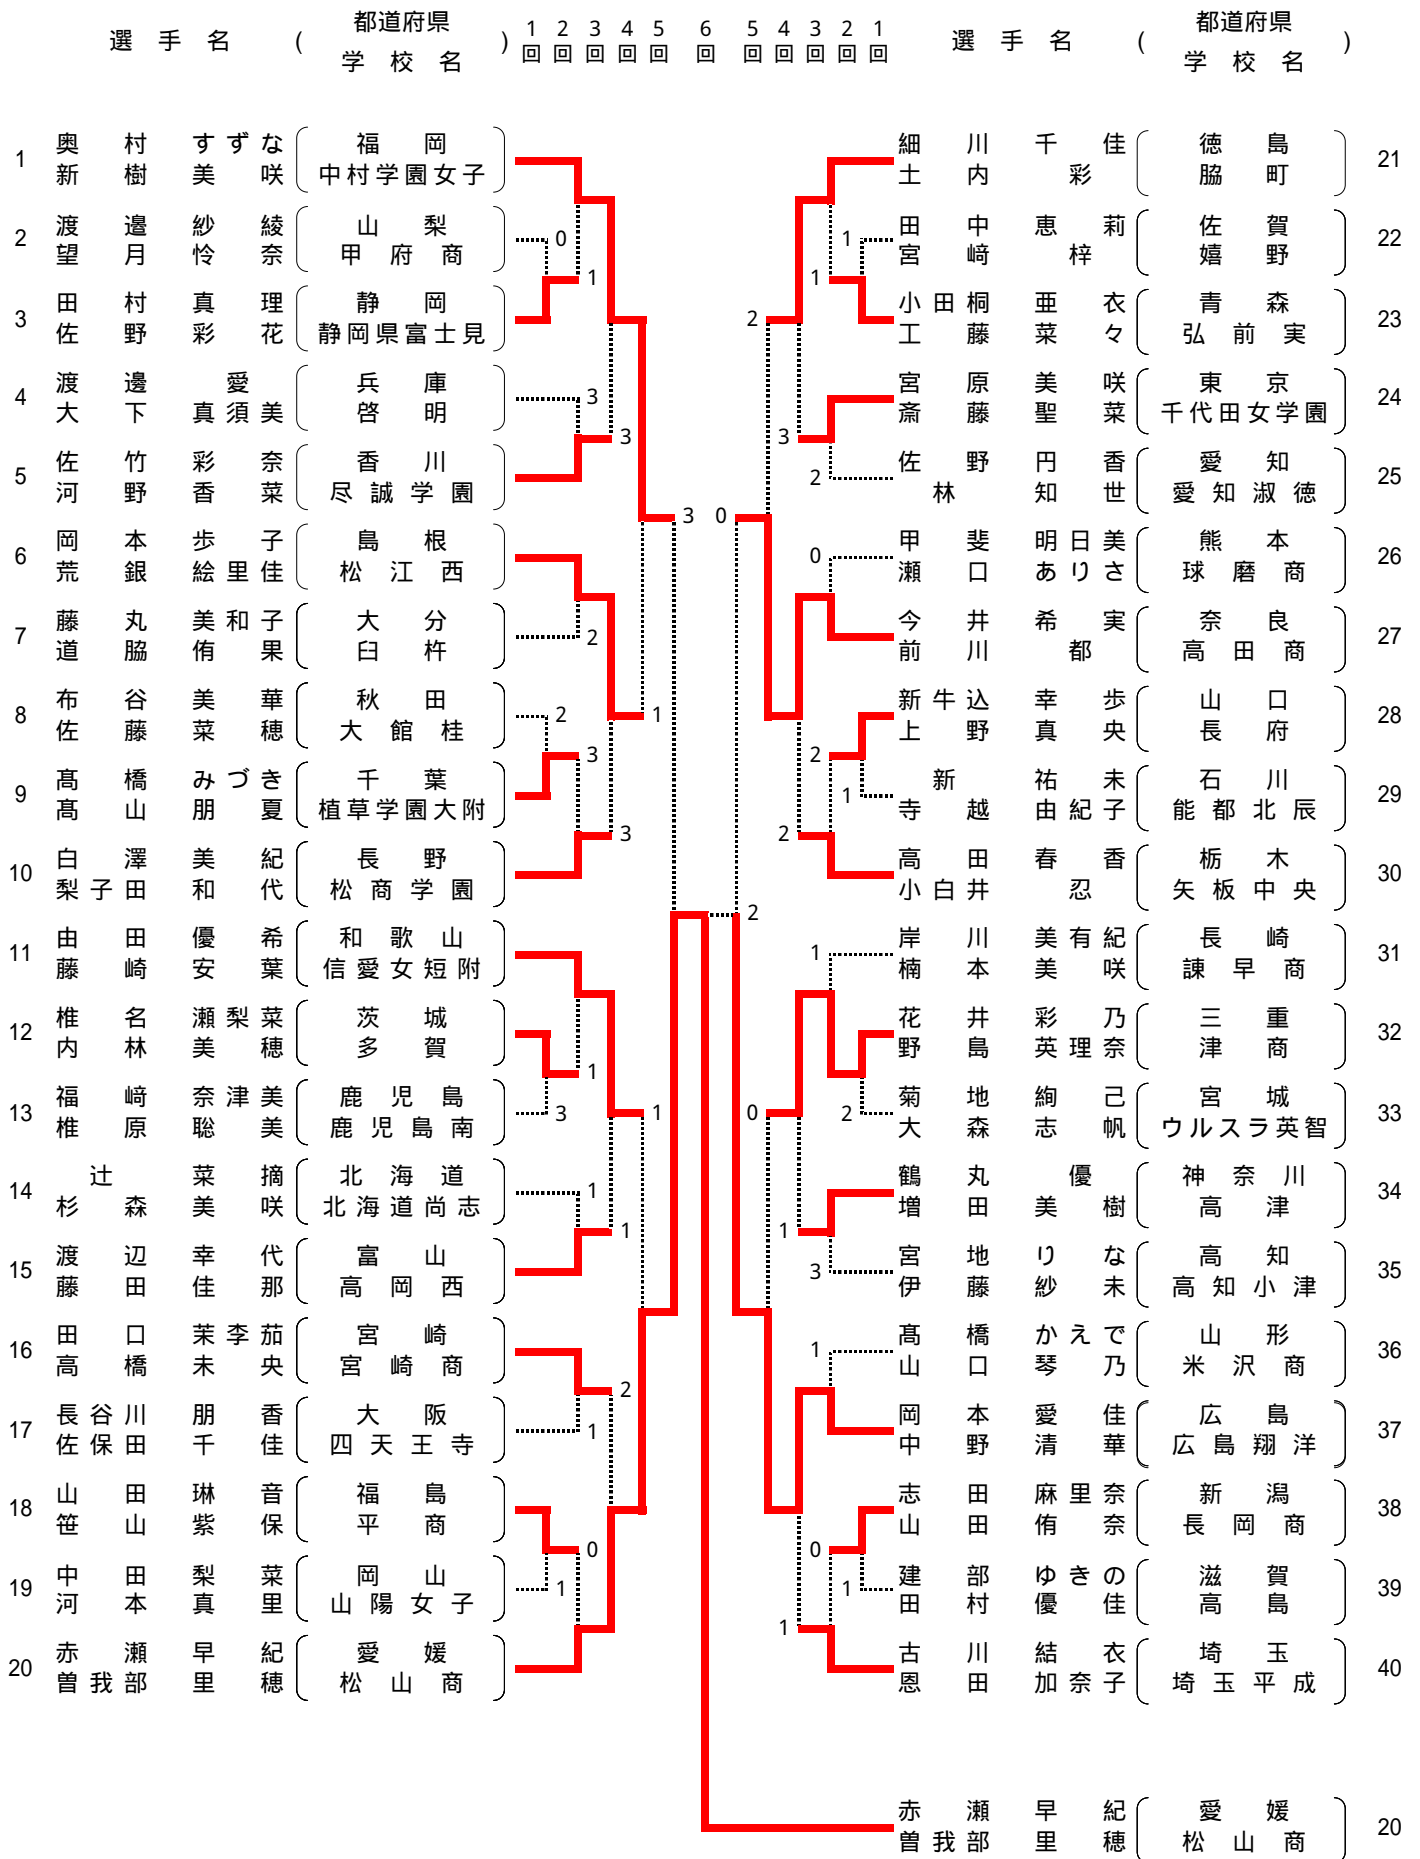

女子個人選手権 (その1)

女子個人選手権 (その3)

選手名	都道府県	学校名	1回	2回	3回	4回	5回	6回	5回	4回	3回	2回	1回	選手名	都道府県	学校名	順位
81 宮下 芽依	大阪府	淀之水	0	0	0	0	0	0	0	0	0	0	0	大尾 橋崎 佑真	高知県	知村	101
82 奥田 光奈	愛媛県	松山商	0	0	0	0	0	0	0	0	0	0	0	児藤 玉原 あゆみ	島根県	三刀屋	102
83 村崎 菜月	長崎県	諫早商	0	0	0	0	0	0	0	0	0	0	0	大竹 島田 湧沙	長野県	野ヶ崎	103
84 矢部 さやか	福岡県	井志	0	0	0	0	0	0	0	0	0	0	0	渡島 部田 美奈	兵庫県	須磨学園	104
85 成田 祥子	埼玉県	浦和一女	0	0	0	0	0	0	0	0	0	0	0	丸新 岡村 未由	鹿児島県	児島	105
86 藤川 蘭里	熊本県	熊本中央	0	0	0	0	0	0	0	0	0	0	0	西高 地橋 茉悠	三重県	三重木本	106
87 上市 西道	和歌山県	信愛女短附	0	0	0	0	0	0	0	0	0	0	0	小田 原藤 沙千	秋田県	和洋女子	107
88 上野 彩花	群馬県	健大高崎	0	0	0	0	0	0	0	0	0	0	0	田部 田梨 香那	滋賀県	高島	108
89 土屋 菜緒	山形県	米沢商	0	0	0	0	0	0	0	0	0	0	0	太隅 田山 早美	大分県	分豊	109
90 米田 夏実	山口県	徳山商工	0	0	0	0	0	0	0	0	0	0	0	加山 瀬田 祐奈	東京都	文大杉並	110
91 羽沢 菜奈	愛知県	知知	0	0	0	0	0	0	0	0	0	0	0	石井 佳奈	福岡県	鳥村	111
92 佐々岡 瑞安	広島県	島翔洋	0	0	0	0	0	0	0	0	0	0	0	田中 佑香	奈良県	奈良育英	112
93 安田 千菜	京都府	都羽	0	0	0	0	0	0	0	0	0	0	0	河北 裕美	岐阜県	多治見西	113
94 大久保 有幸	徳島県	徳島町	0	0	0	0	0	0	0	0	0	0	0	土白 屋石 徳奈	福岡県	小倉南	114
95 鈴木 杏奈	千葉県	一宮商	0	0	0	0	0	0	0	0	0	0	0	坪井 井島 沙耶	茨城県	波崎柳川	115
96 橋黒 田楓	宮崎県	宮崎商	0	0	0	0	0	0	0	0	0	0	0	土屋 綾希	新潟県	新巻	116
97 須田 紗代	北海道	札幌龍谷学園	0	0	0	0	0	0	0	0	0	0	0	青波 木野 梨真	香川県	尽誠学園	117
98 中野 智晶	岩手県	花巻南	0	0	0	0	0	0	0	0	0	0	0	増佐 田藤 明香	栃木県	矢板中央	118
99 川合 莉奈	富山県	高岡西	0	0	0	0	0	0	0	0	0	0	0	小上 竹田 里真	鳥取県	取松蔭	119
100 越川 恭彩	神奈川県	神奈川原	0	0	0	0	0	0	0	0	0	0	0	石松 川田 亜梨	沖縄県	縄里東	120
														加山 瀬田 祐奈	東京都	文大杉並	110