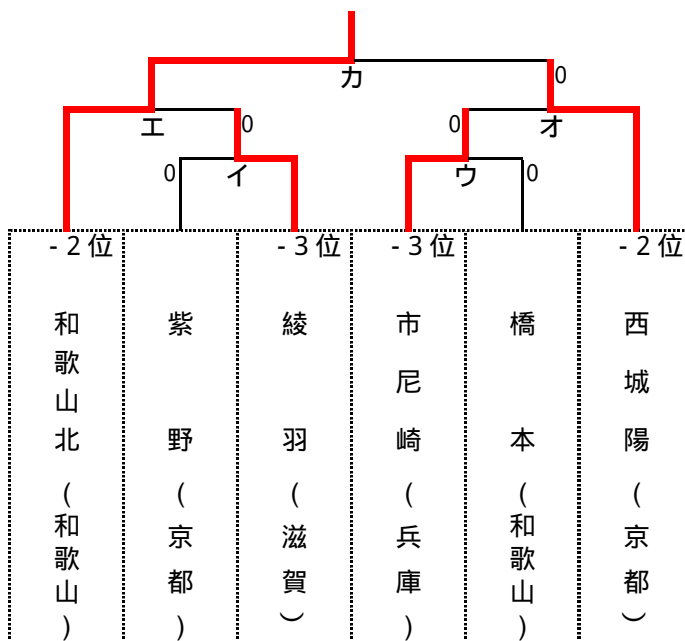

男子団体戦

予選リーグ表

予選 リーグ(各府県の1位校)							
	学校名	A	B	C	勝敗	得失	順位
A	上宮 (大阪)	/			2 - 0		1
B	市尼崎 (兵庫)	0	/	1	0 - 2		3
C	和歌山北 (和歌山)	1		/	1 - 1		2

予選 リーグ(各府県の1位校)							
	学校名	D	E	F	勝敗	得失	順位
D	高田商業 (奈良)	/			2 - 0		1
E	綾羽 (滋賀)	0	/	0	0 - 2		3
F	西城陽 (京都)	0		/	1 - 1		2

予選 リーグ(各府県の2位校)							
	学校名	G	H	I	勝敗	得失	順位
G	河南 (大阪)	/		0	1 - 1		2
H	関西中央 (奈良)	1	/	1	0 - 2		3
I	橋本 (和歌山)			/	2 - 0		1

予選 リーグ(各府県の2位校)							
	学校名	J	K	L	勝敗	得失	順位
J	伊香 (滋賀)	/	1	1	0 - 2		3
K	神戸星城 (兵庫)		/	1	1 - 1		2
L	紫野 (京都)			/	2 - 0		1

1 ~ 2 位決定戦

3 ~ 4 位決定戦

は の1位が抽選(同一府県考慮しない)