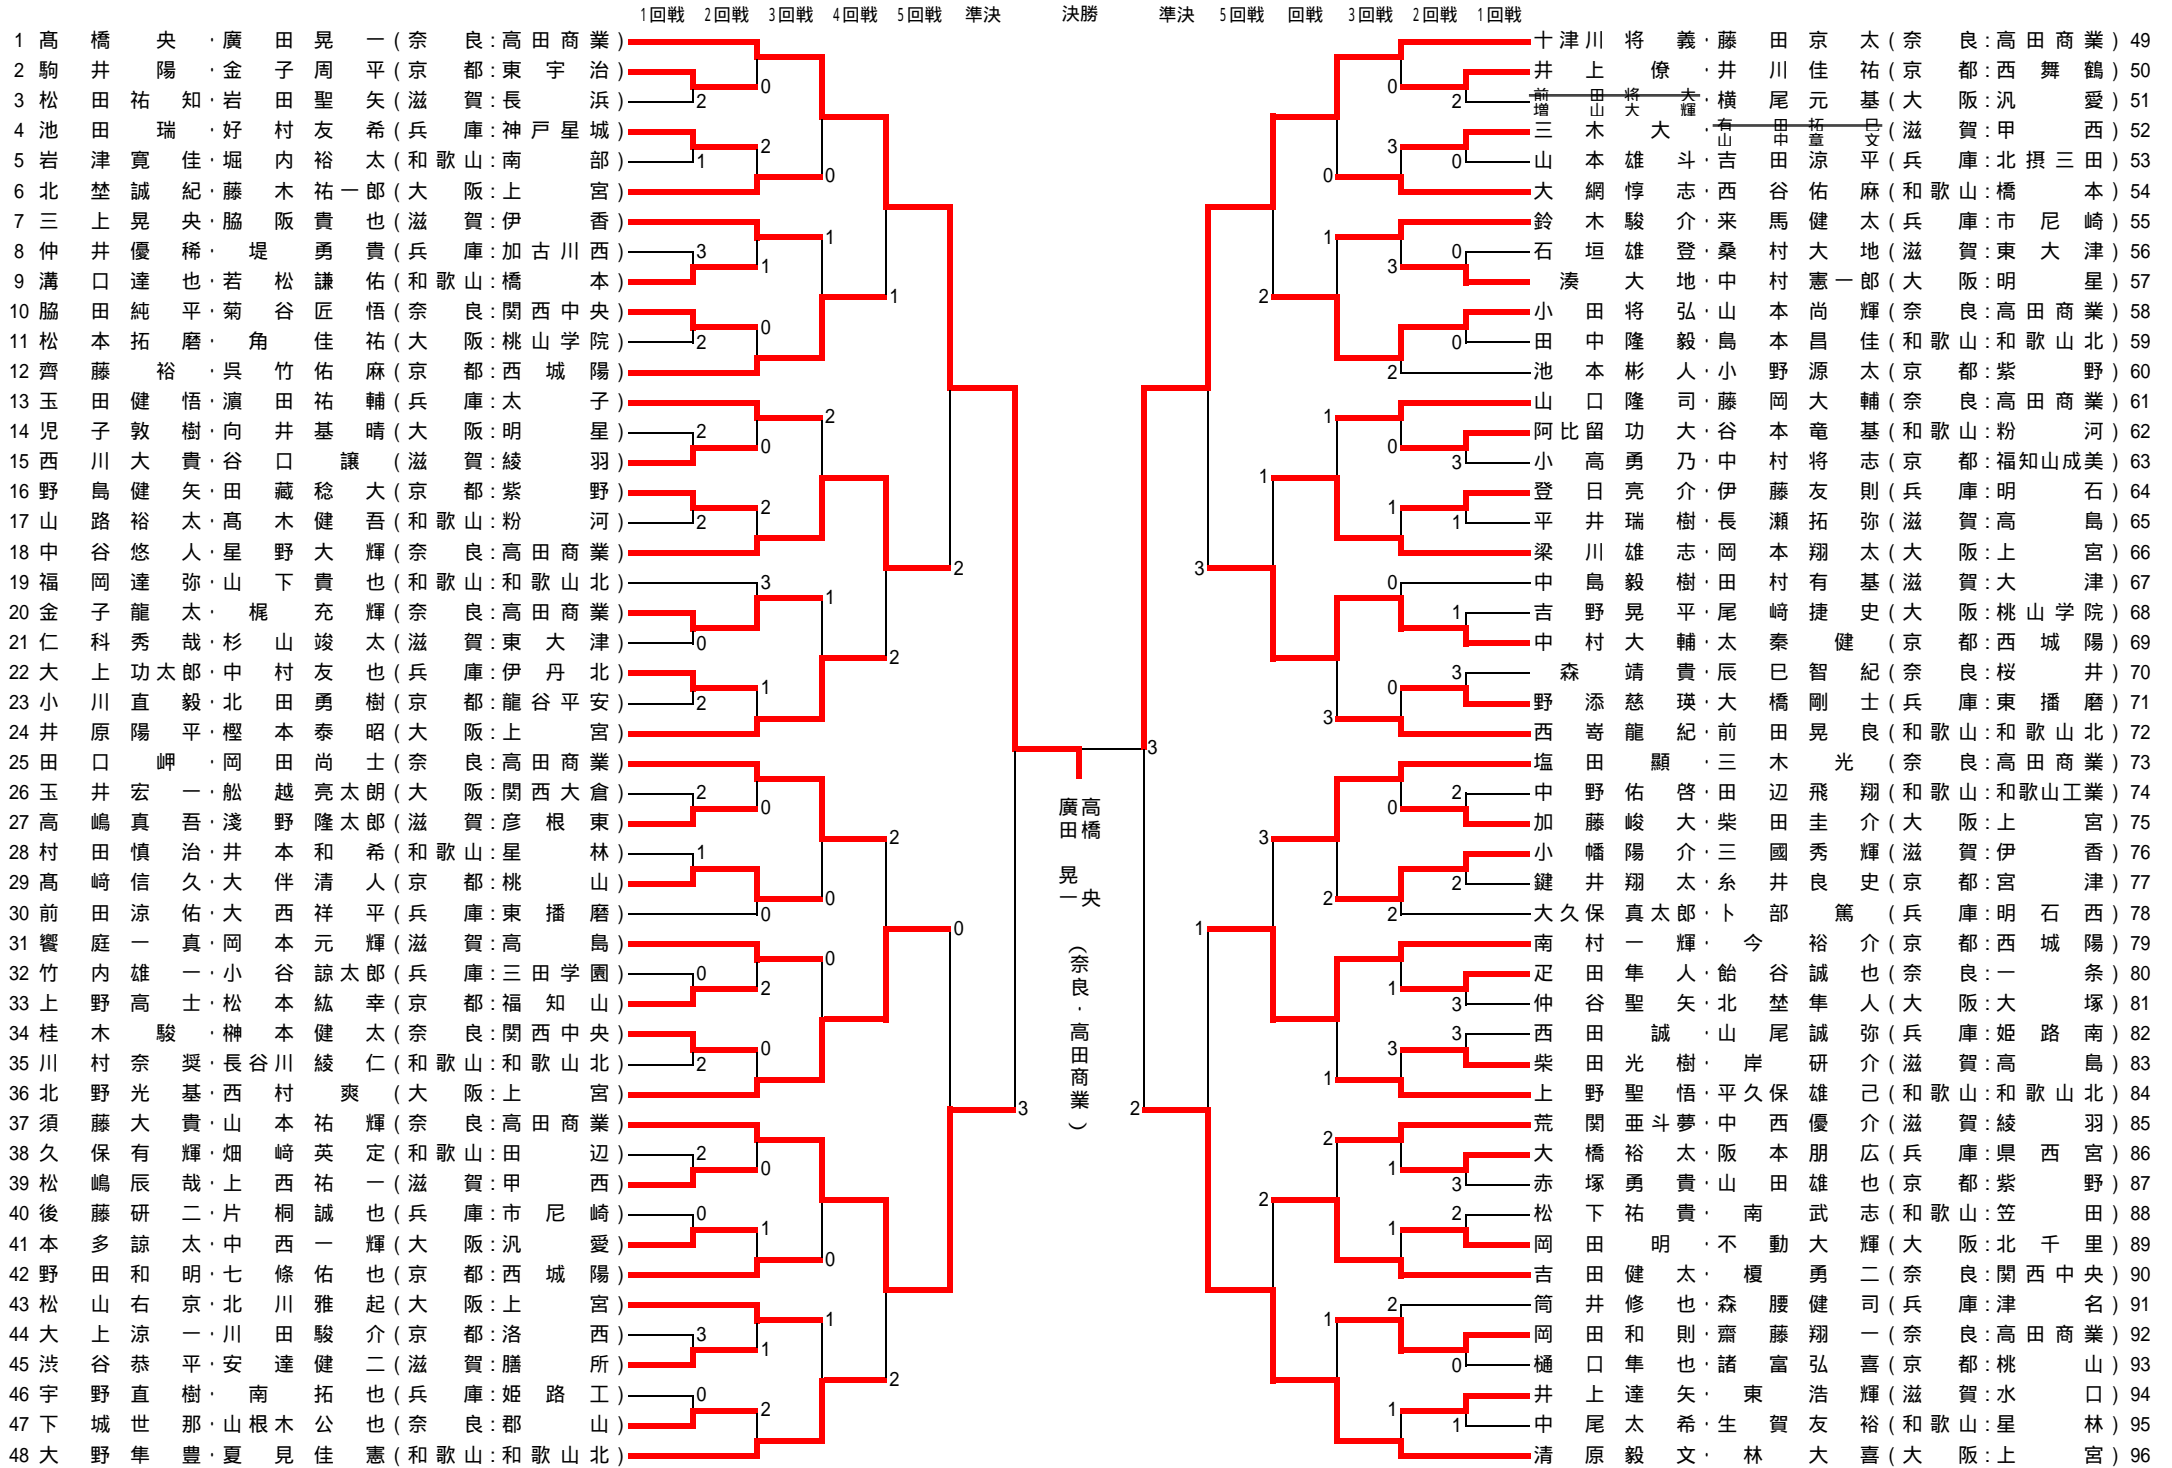

平成22年度 近畿高等学校ソフトテニス選抜インドア大会 男子個人戦

大会期日 平成23年1月9日・10日
大会会場 滋賀県立長浜ドーム

平成22年度 近畿高等学校ソフトテニス選抜インドア大会 女子個人戦

大会期日 平成 23 年 1 月 9 日・10 日
大会会場 滋 賀 県 立 長 浜 ド ー ム

1回戦 2回戦 3回戦 4回戦 5回戦 準決 決勝 準決 5回戦 4回戦 3回戦 2回戦 1回戦