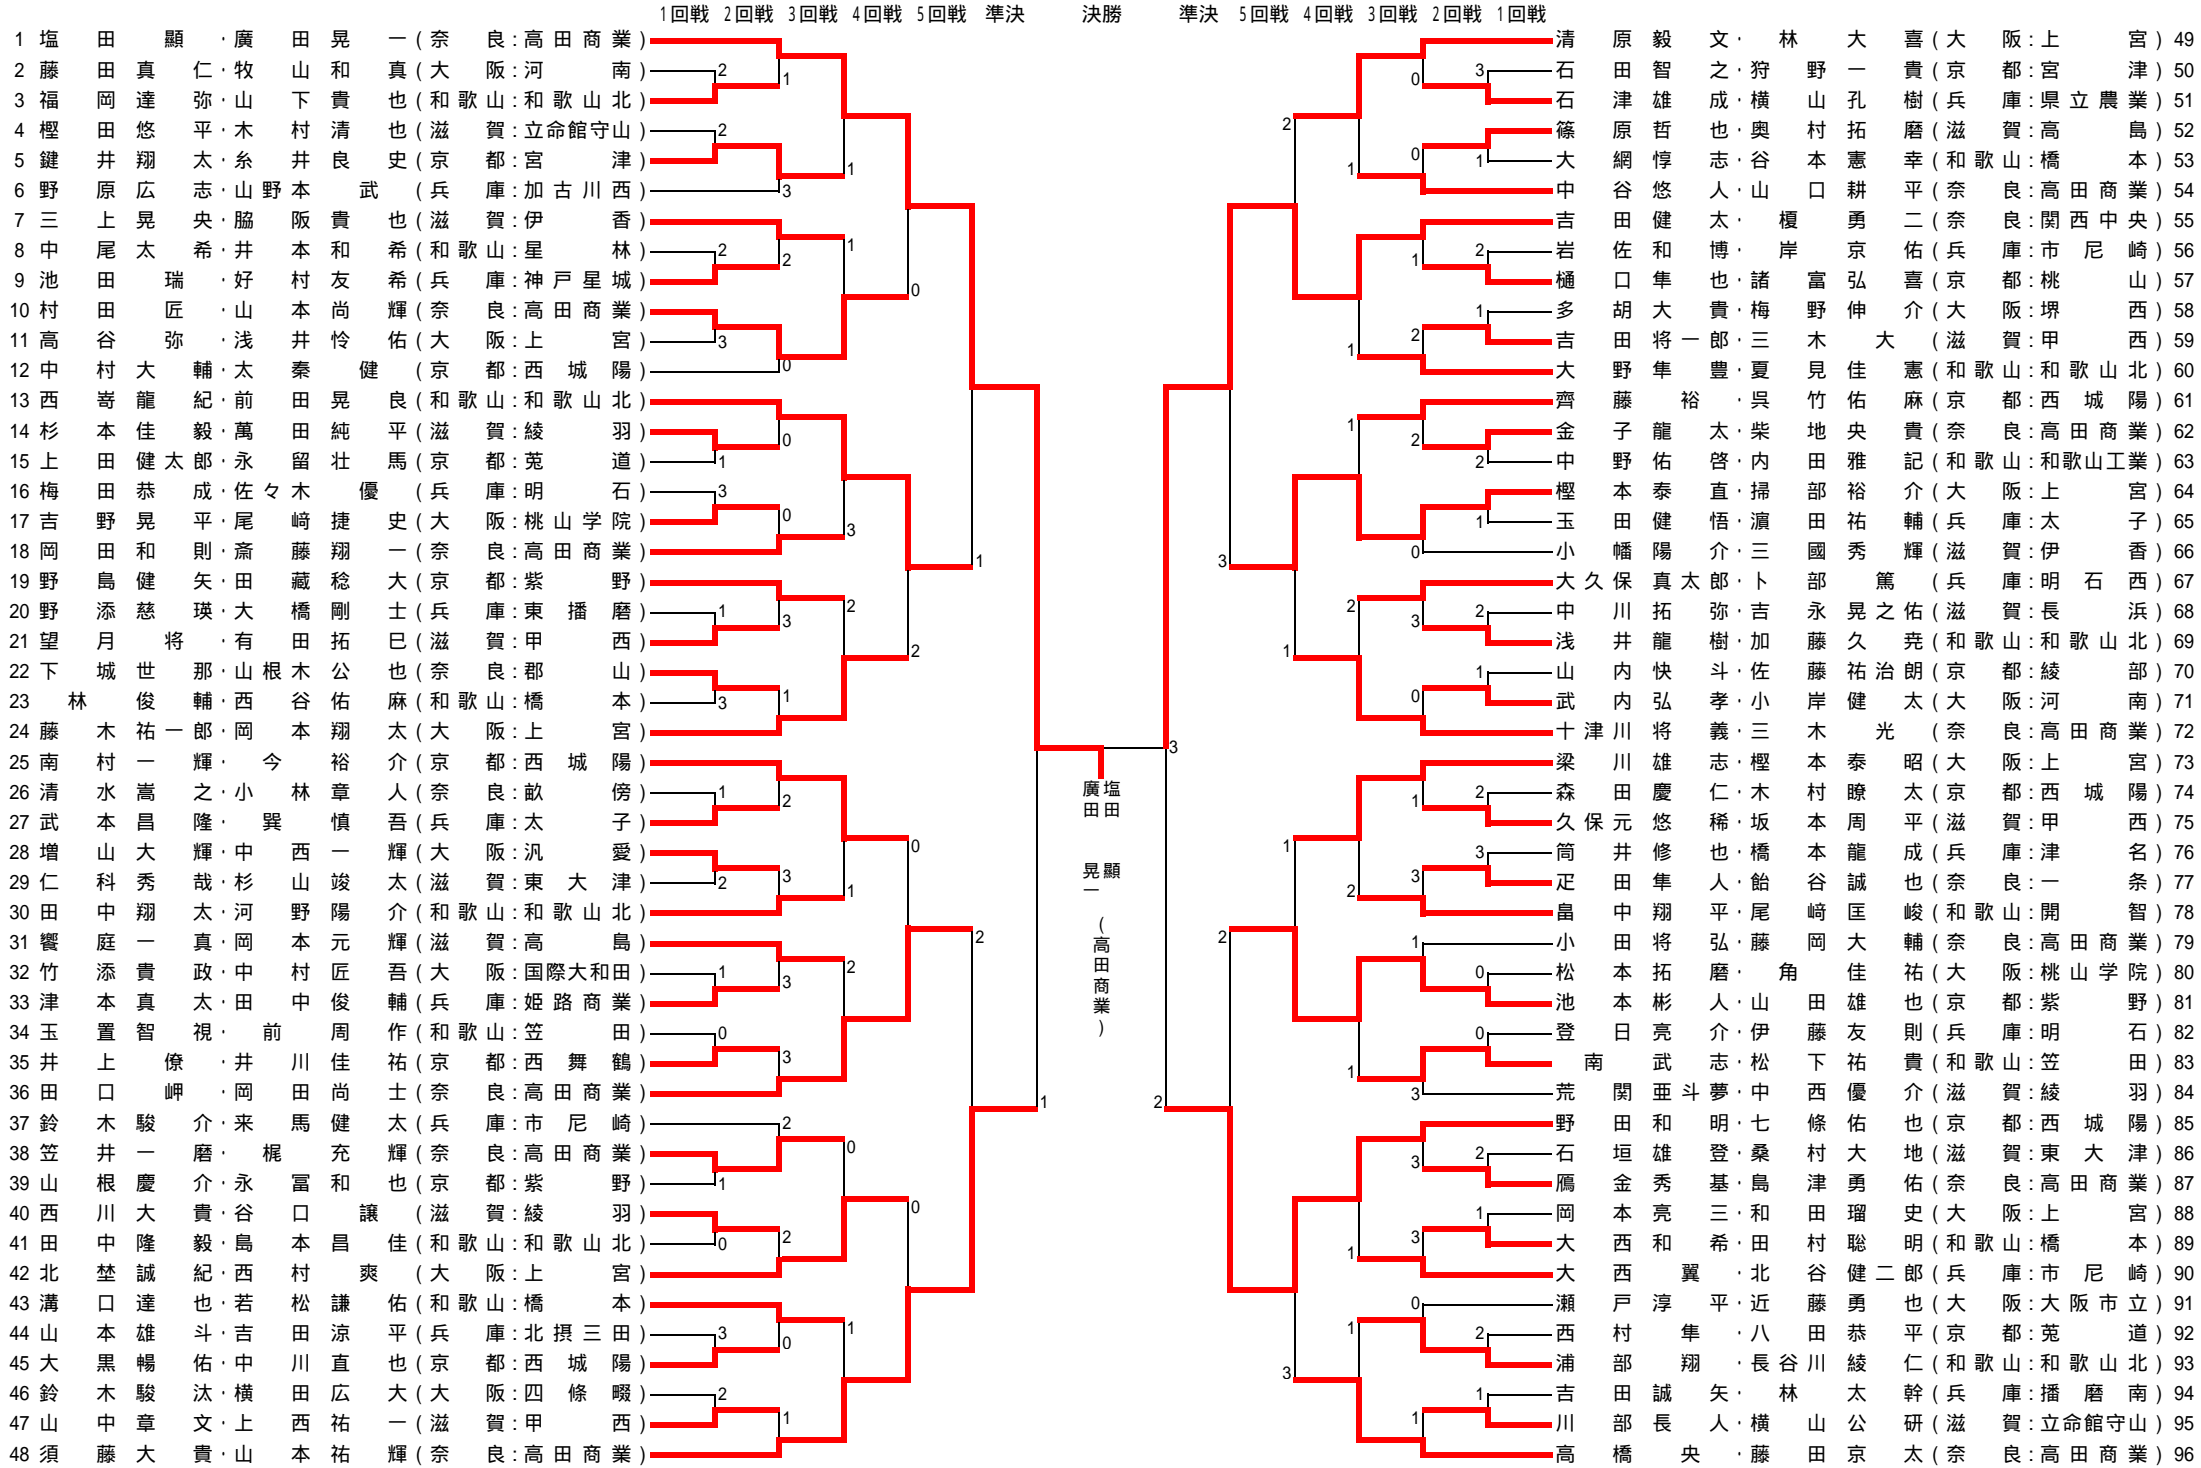

平成23年度 近畿高等学校ソフトテニス選手権大会 男子個人戦

大会期日 平成 23 年 7 月 21 日  
大会会場 三 木 市 吉 川 総 合 公 園

# 平成23年度 近畿高等学校ソフトテニス選手権大会 女子個人戦

大会期日 平成 23 年 7 月 21 日  
大会会場 三 木 市 吉 川 総 合 公 園