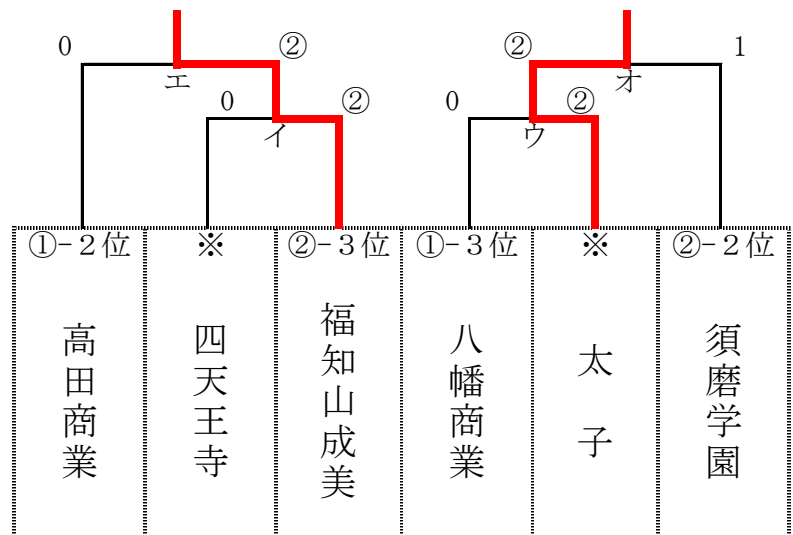

予選④リーグ(各府県の2位校)							
No.	学校名	J	K	L	勝敗	得失	順位
J	太子 (兵庫)	/	②	③	2-0		1
K	新宮 (和歌山)	1	/	②	1-1		2
L	高田 (奈良)	0	1	/	0-2		3

**順位決定戦**

**1～2位決定戦**

**3～4位決定戦** ※は③④の1位が抽選(同一府県考慮しない)

エ、オの勝者を3、4位とする。

ただし、予選No.のアルファベットが若い方を、3位とする。