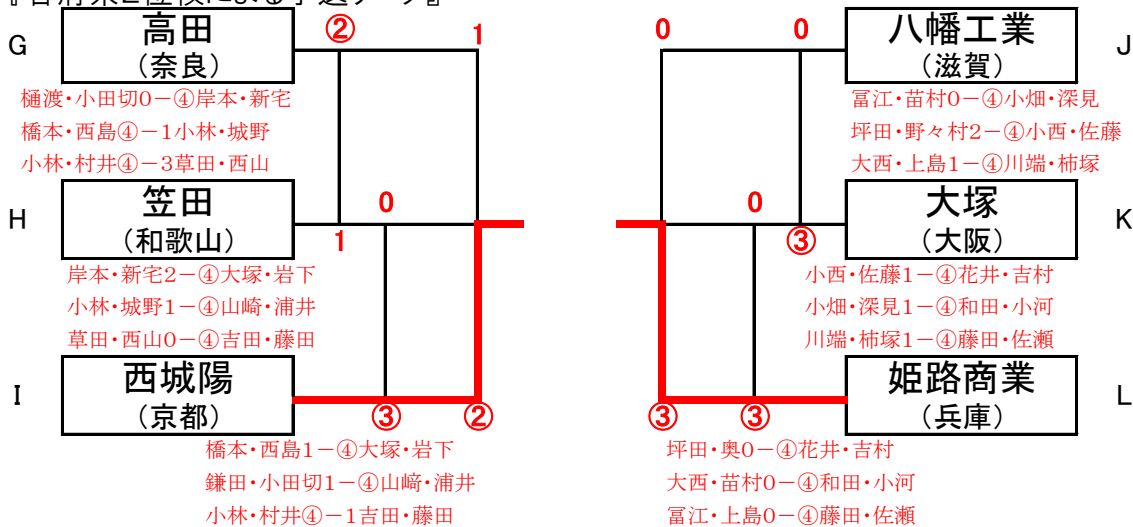

予選④リーグ(各府県の2位校)							
No.	学校名	J	K	L	勝敗	得失	順位
J	八幡工業 (滋賀)	/	0	0	0-2		3
K	大塚 (大阪)	③	/	0	1-1		2
L	姫路商業 (兵庫)	③	③	/	2-0		1

**順位決定戦**

**1～2位決定戦**

**3～4位決定戦** ※は③④の1位が抽選(同一府県考慮しない)

エ、オの勝者を3、4位とする。

ただし、予選No.のアルファベットが若い方を、3位とする。

第40回 全日本高等学校選抜 ソフトテニス大会 近畿予選(男子)結果

**【決勝戦】**  
 北野・廣瀧0-④森本・二階堂  
 内本・丸山④-0濱田・前田  
 池田・岩本2-④田中・大塚

『各府県2位校による予選リーグ』

**第1位和歌山北 第2位上宮 第3位高田商業、神戸星城**

**予選リーグ表**

予選①リーグ(各府県の1位校)							
No.	学校名	A	B	C	勝敗	得失	順位
A	和歌山信愛 (和歌山)	/	③	③	2-0		1
B	八幡商業 (滋賀)	0	/	1	0-2		3
C	高田商業 (奈良)	0	②	/	1-1		2