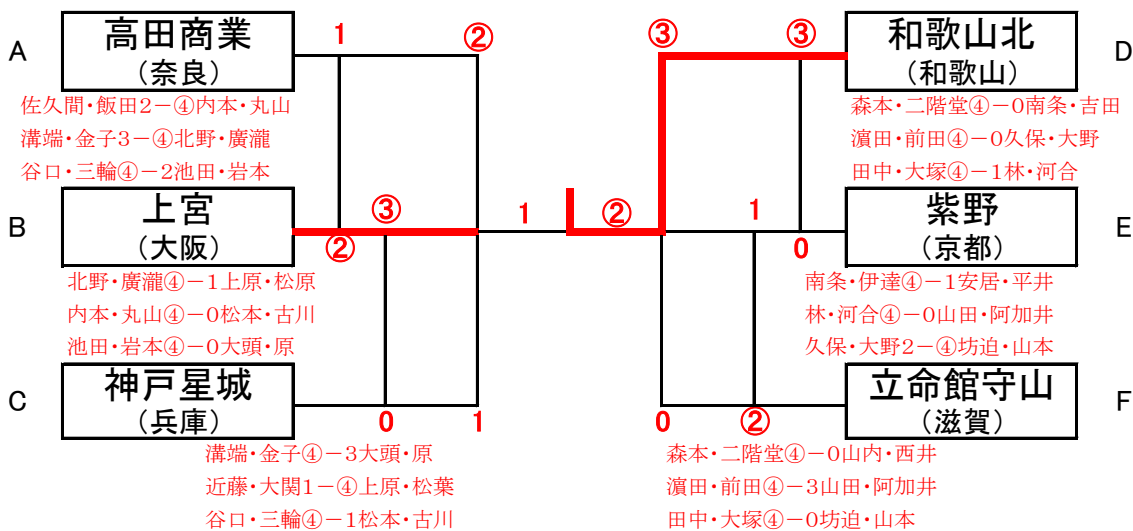

予選④リーグ(各府県の2位校)							
No.	学校名	J	K	L	勝敗	得失	順位
J	八幡工業 (滋賀)	/	0	0	0-2		3
K	大塚 (大阪)	③	/	0	1-1		2
L	姫路商業 (兵庫)	③	③	/	2-0		1

**順位決定戦**

**1～2位決定戦**

**3～4位決定戦** ※は③④の1位が抽選(同一府県考慮しない)

エ、オの勝者を3、4位とする。

ただし、予選No.のアルファベットが若い方を、3位とする。

第40回 全日本高等学校選抜 ソフトテニス大会 近畿予選(男子)結果

**【決勝戦】**  
 北野・廣瀧0-④森本・二階堂  
 内本・丸山④-0濱田・前田  
 池田・岩本2-④田中・大塚

『各府県2位校による予選リーグ』

**第1位和歌山北 第2位上宮 第3位高田商業、神戸星城**

**予選リーグ表**

予選①リーグ(各府県の1位校)							
No.	学校名	A	B	C	勝敗	得失	順位
A	和歌山信愛 (和歌山)	/	③	③	2-0		1
B	八幡商業 (滋賀)	0	/	1	0-2		3
C	高田商業 (奈良)	0	②	/	1-1		2