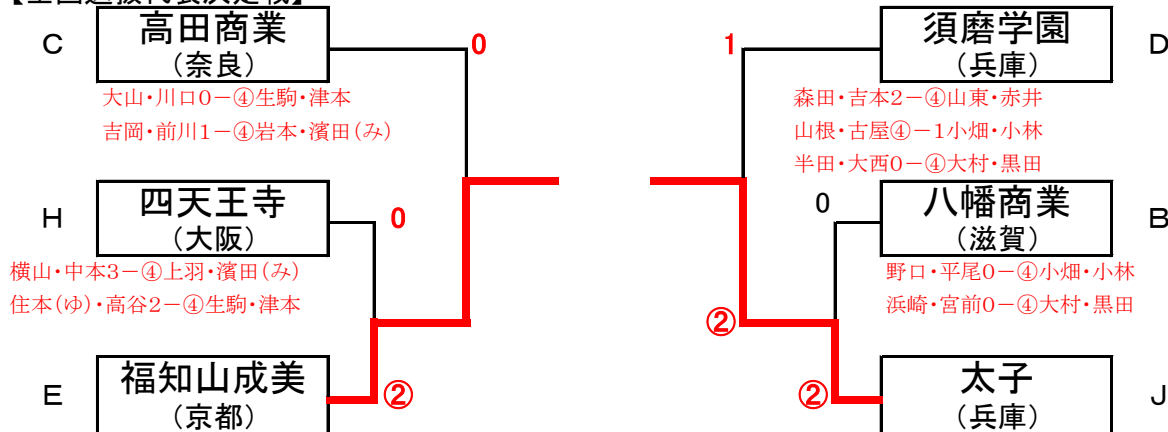

第40回 全日本高等学校選抜 ソフトテニス大会 近畿予選(女子)結果

**【決勝戦】**  
 小山・黒田④-1阿久根・中崎  
 貝瀬・山口2-④永尾・吉田  
 笠井・鈴木④-0梶尾・染川

『各府県2位校による予選リーグ』

【全国選抜代表決定戦】

**第1位和歌山信愛 第2位昇陽 第3位福知山成美、太子**