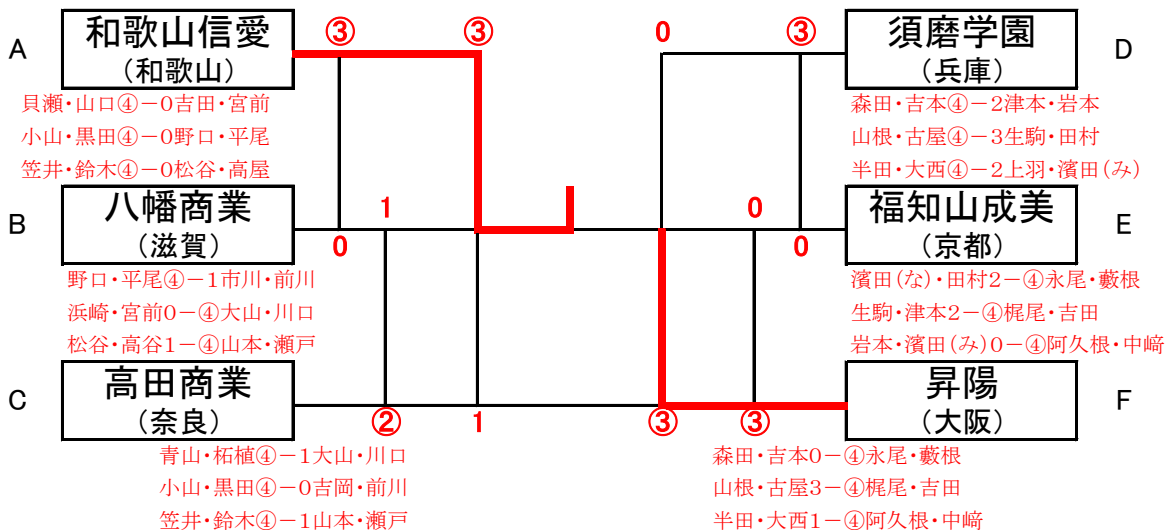

第40回 全日本高等学校選抜 ソフトテニス大会 近畿予選(女子)結果

【決勝戦】
小山・黒田④-1阿久根・中崎
貝瀬・山口2-④永尾・吉田
笠井・鈴木④-0梶尾・染川