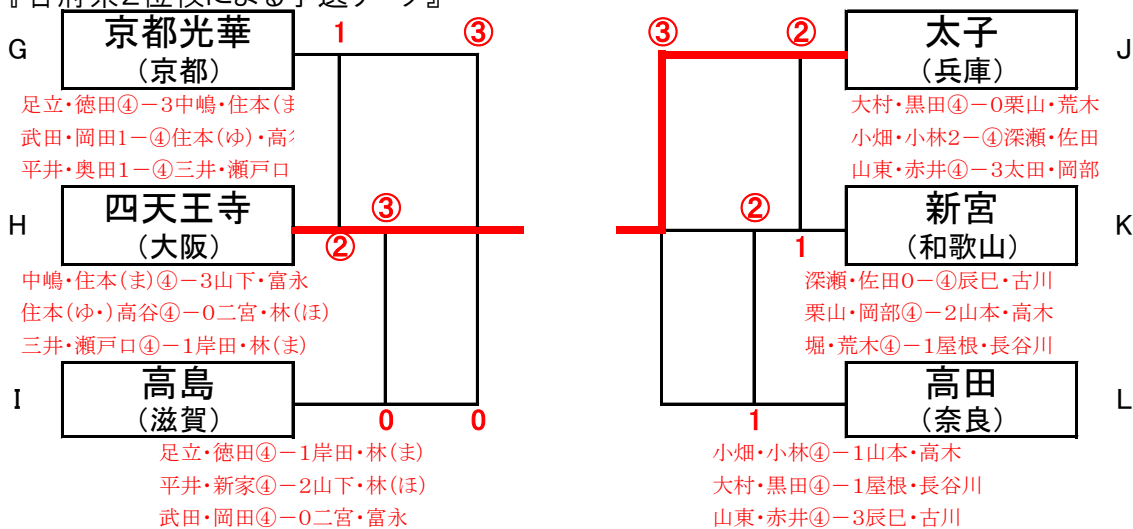

予選④リーグ(各府県の2位校)							
No.	学校名	J	K	L	勝敗	得失	順位
J	太子 (兵庫)	/	②	③	2-0		1
K	新宮 (和歌山)	1	/	②	1-1		2
L	高田 (奈良)	0	1	/	0-2		3

**順位決定戦**

**1～2位決定戦**

**3～4位決定戦** ※は③④の1位が抽選(同一府県考慮しない)

エ、オの勝者を3、4位とする。

ただし、予選No.のアルファベットが若い方を、3位とする。

第40回 全日本高等学校選抜 ソフトテニス大会 近畿予選(女子)結果

**【決勝戦】**  
 小山・黒田④-1阿久根・中崎  
 貝瀬・山口2-④永尾・吉田  
 笠井・鈴木④-0梶尾・染川

『各府県2位校による予選リーグ』

【全国選抜代表決定戦】

**第1位和歌山信愛 第2位昇陽 第3位福知山成美、太子**