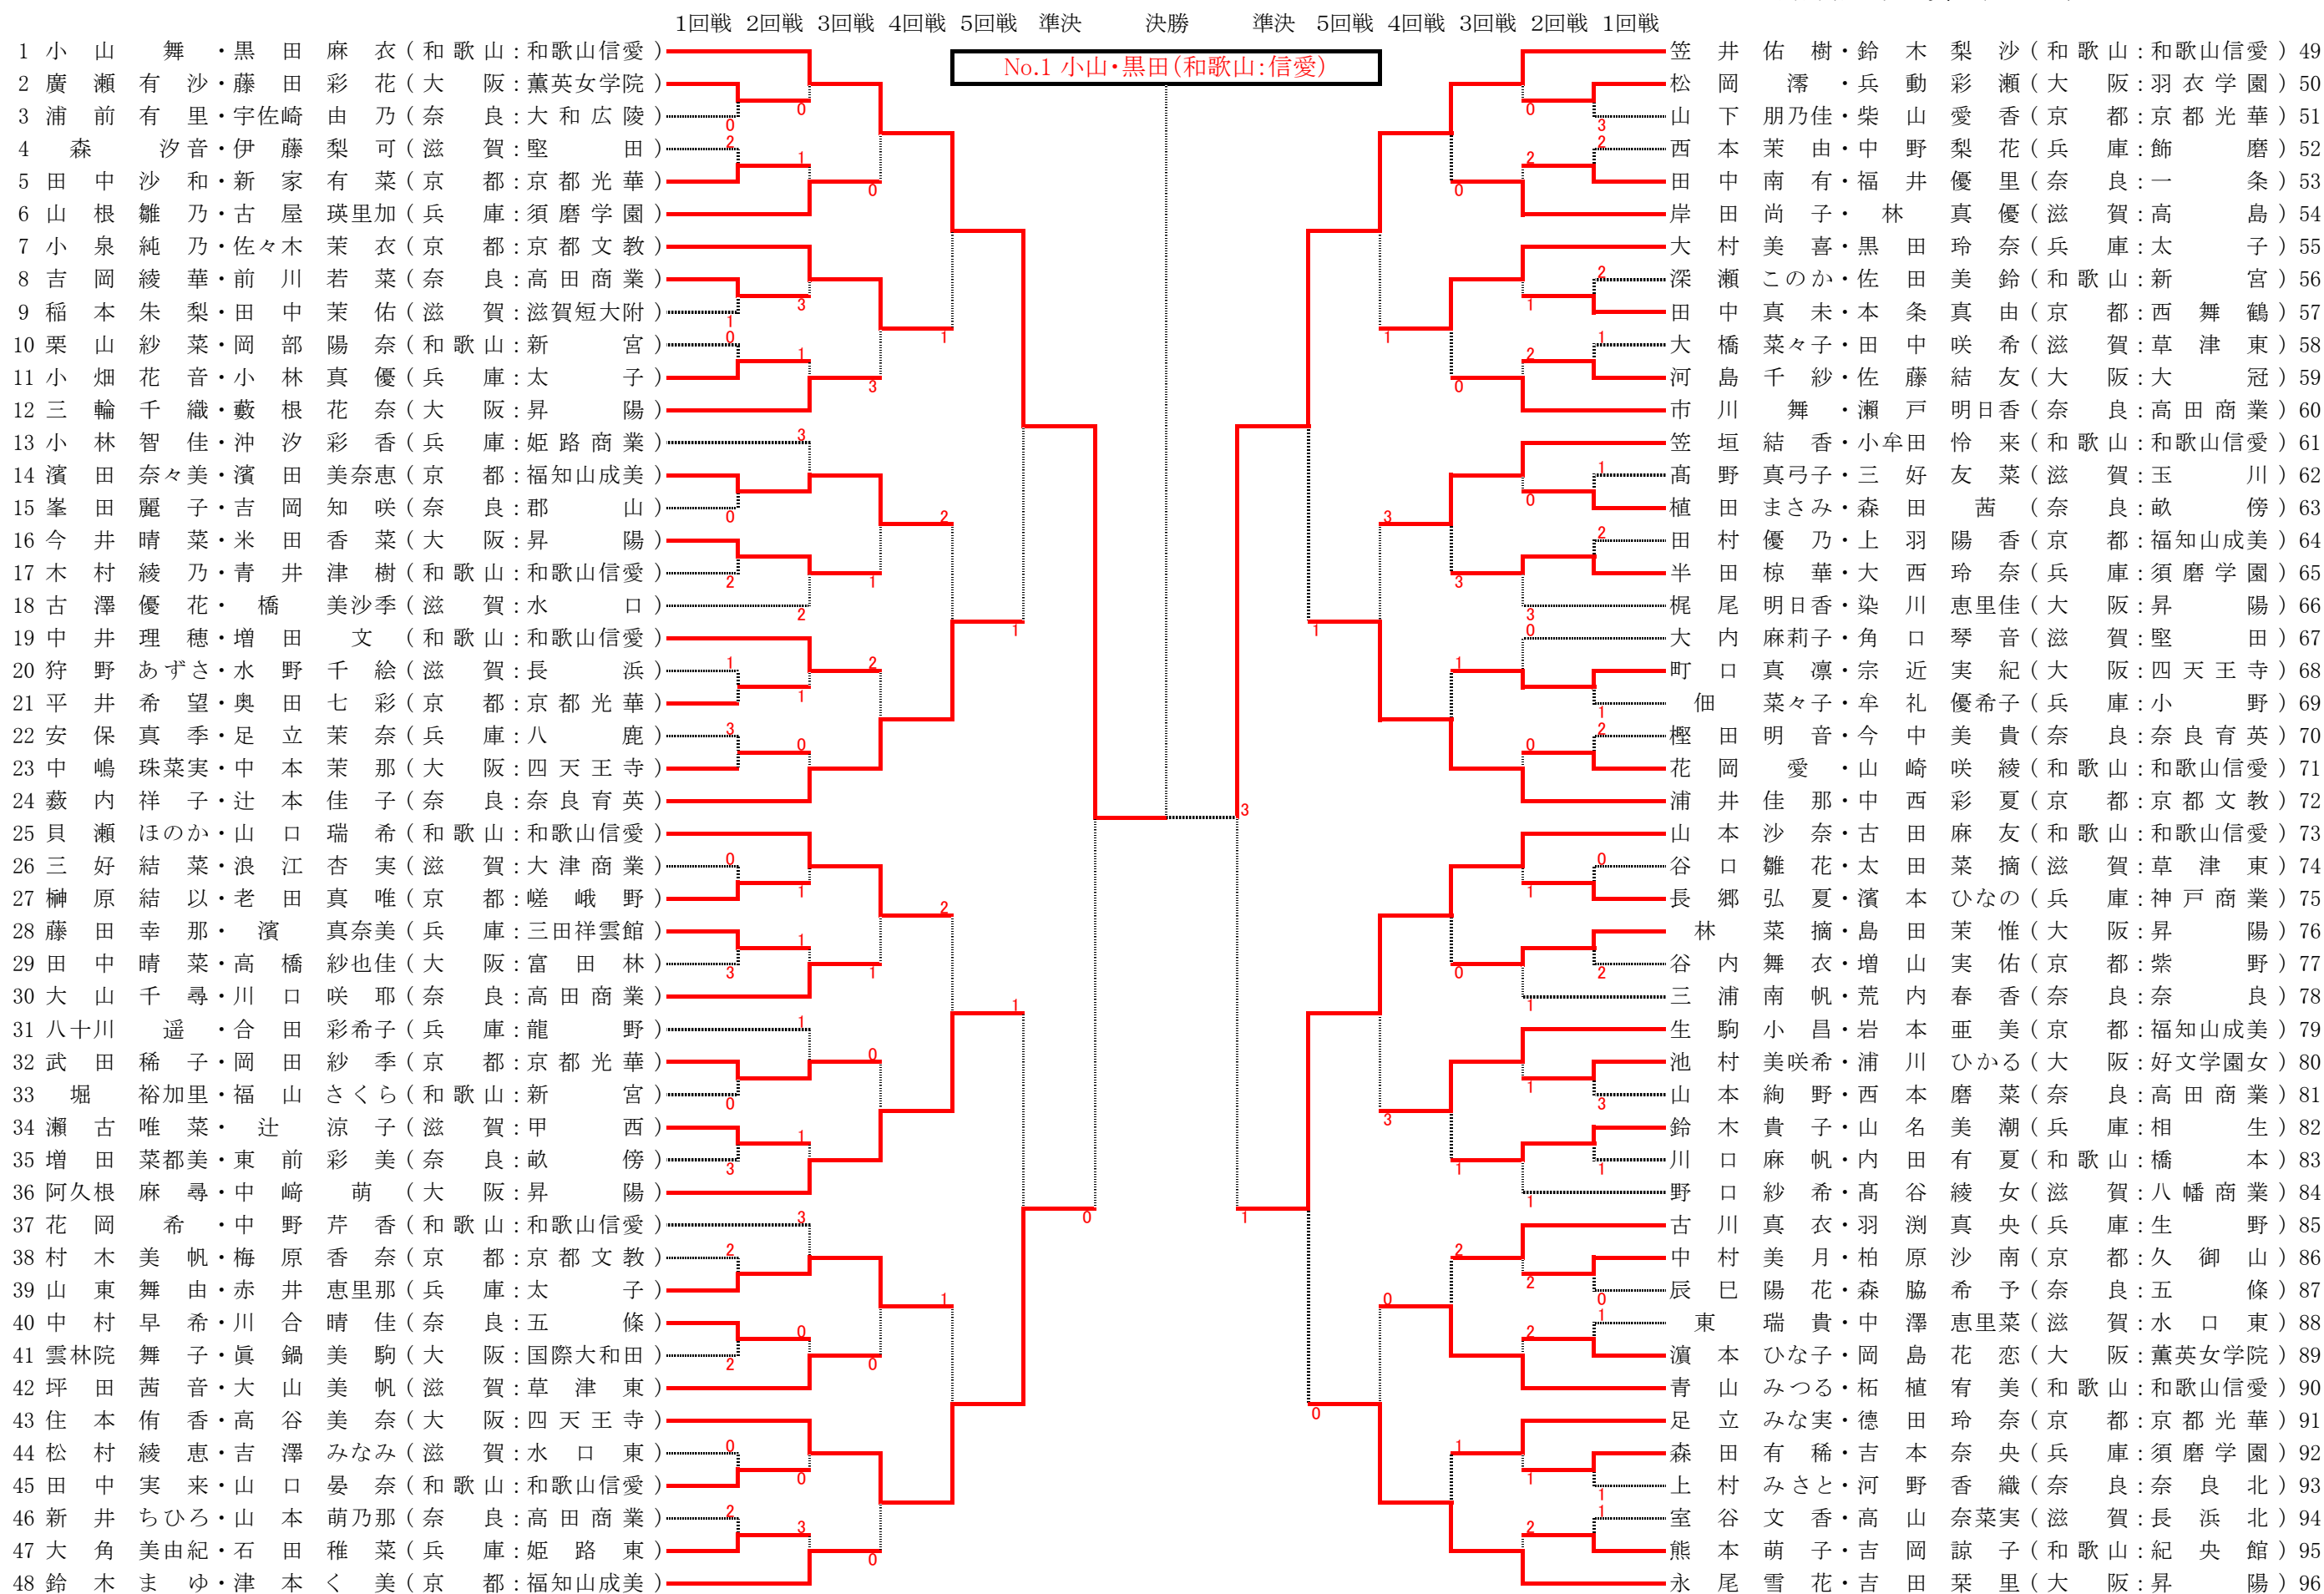

平成26年度 近畿高等学校ソフトテニス選抜インドア大会 女子個人戦

大会期日 平成 27 年 1 月 11 日・12 日  
大会会場 滋 賀 県 立 長 浜 ド ー ム

**予選リーグ表**

予選①リーグ(各府県の1位校)							
No.	学校名	A	B	C	勝敗	得失	順位
A	高田商業 (奈良)	/	1	②	1-1		2
B	上宮 (大阪)	②	/	③	2-0		1
C	神戸星城 (兵庫)	1	0	/	0-2		3