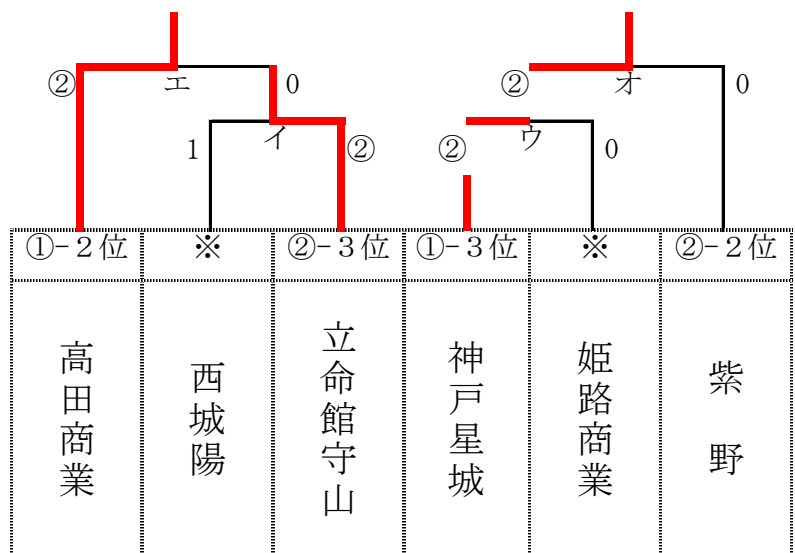

予選④リーグ(各府県の2位校)							
No.	学校名	J	K	L	勝敗	得失	順位
J	八幡工業 (滋賀)	/	0	0	0-2		3
K	大塚 (大阪)	③	/	0	1-1		2
L	姫路商業 (兵庫)	③	③	/	2-0		1

**順位決定戦**

**1～2位決定戦**

**3～4位決定戦** ※は③④の1位が抽選(同一府県考慮しない)

エ、オの勝者を3、4位とする。

ただし、予選No.のアルファベットが若い方を、3位とする。