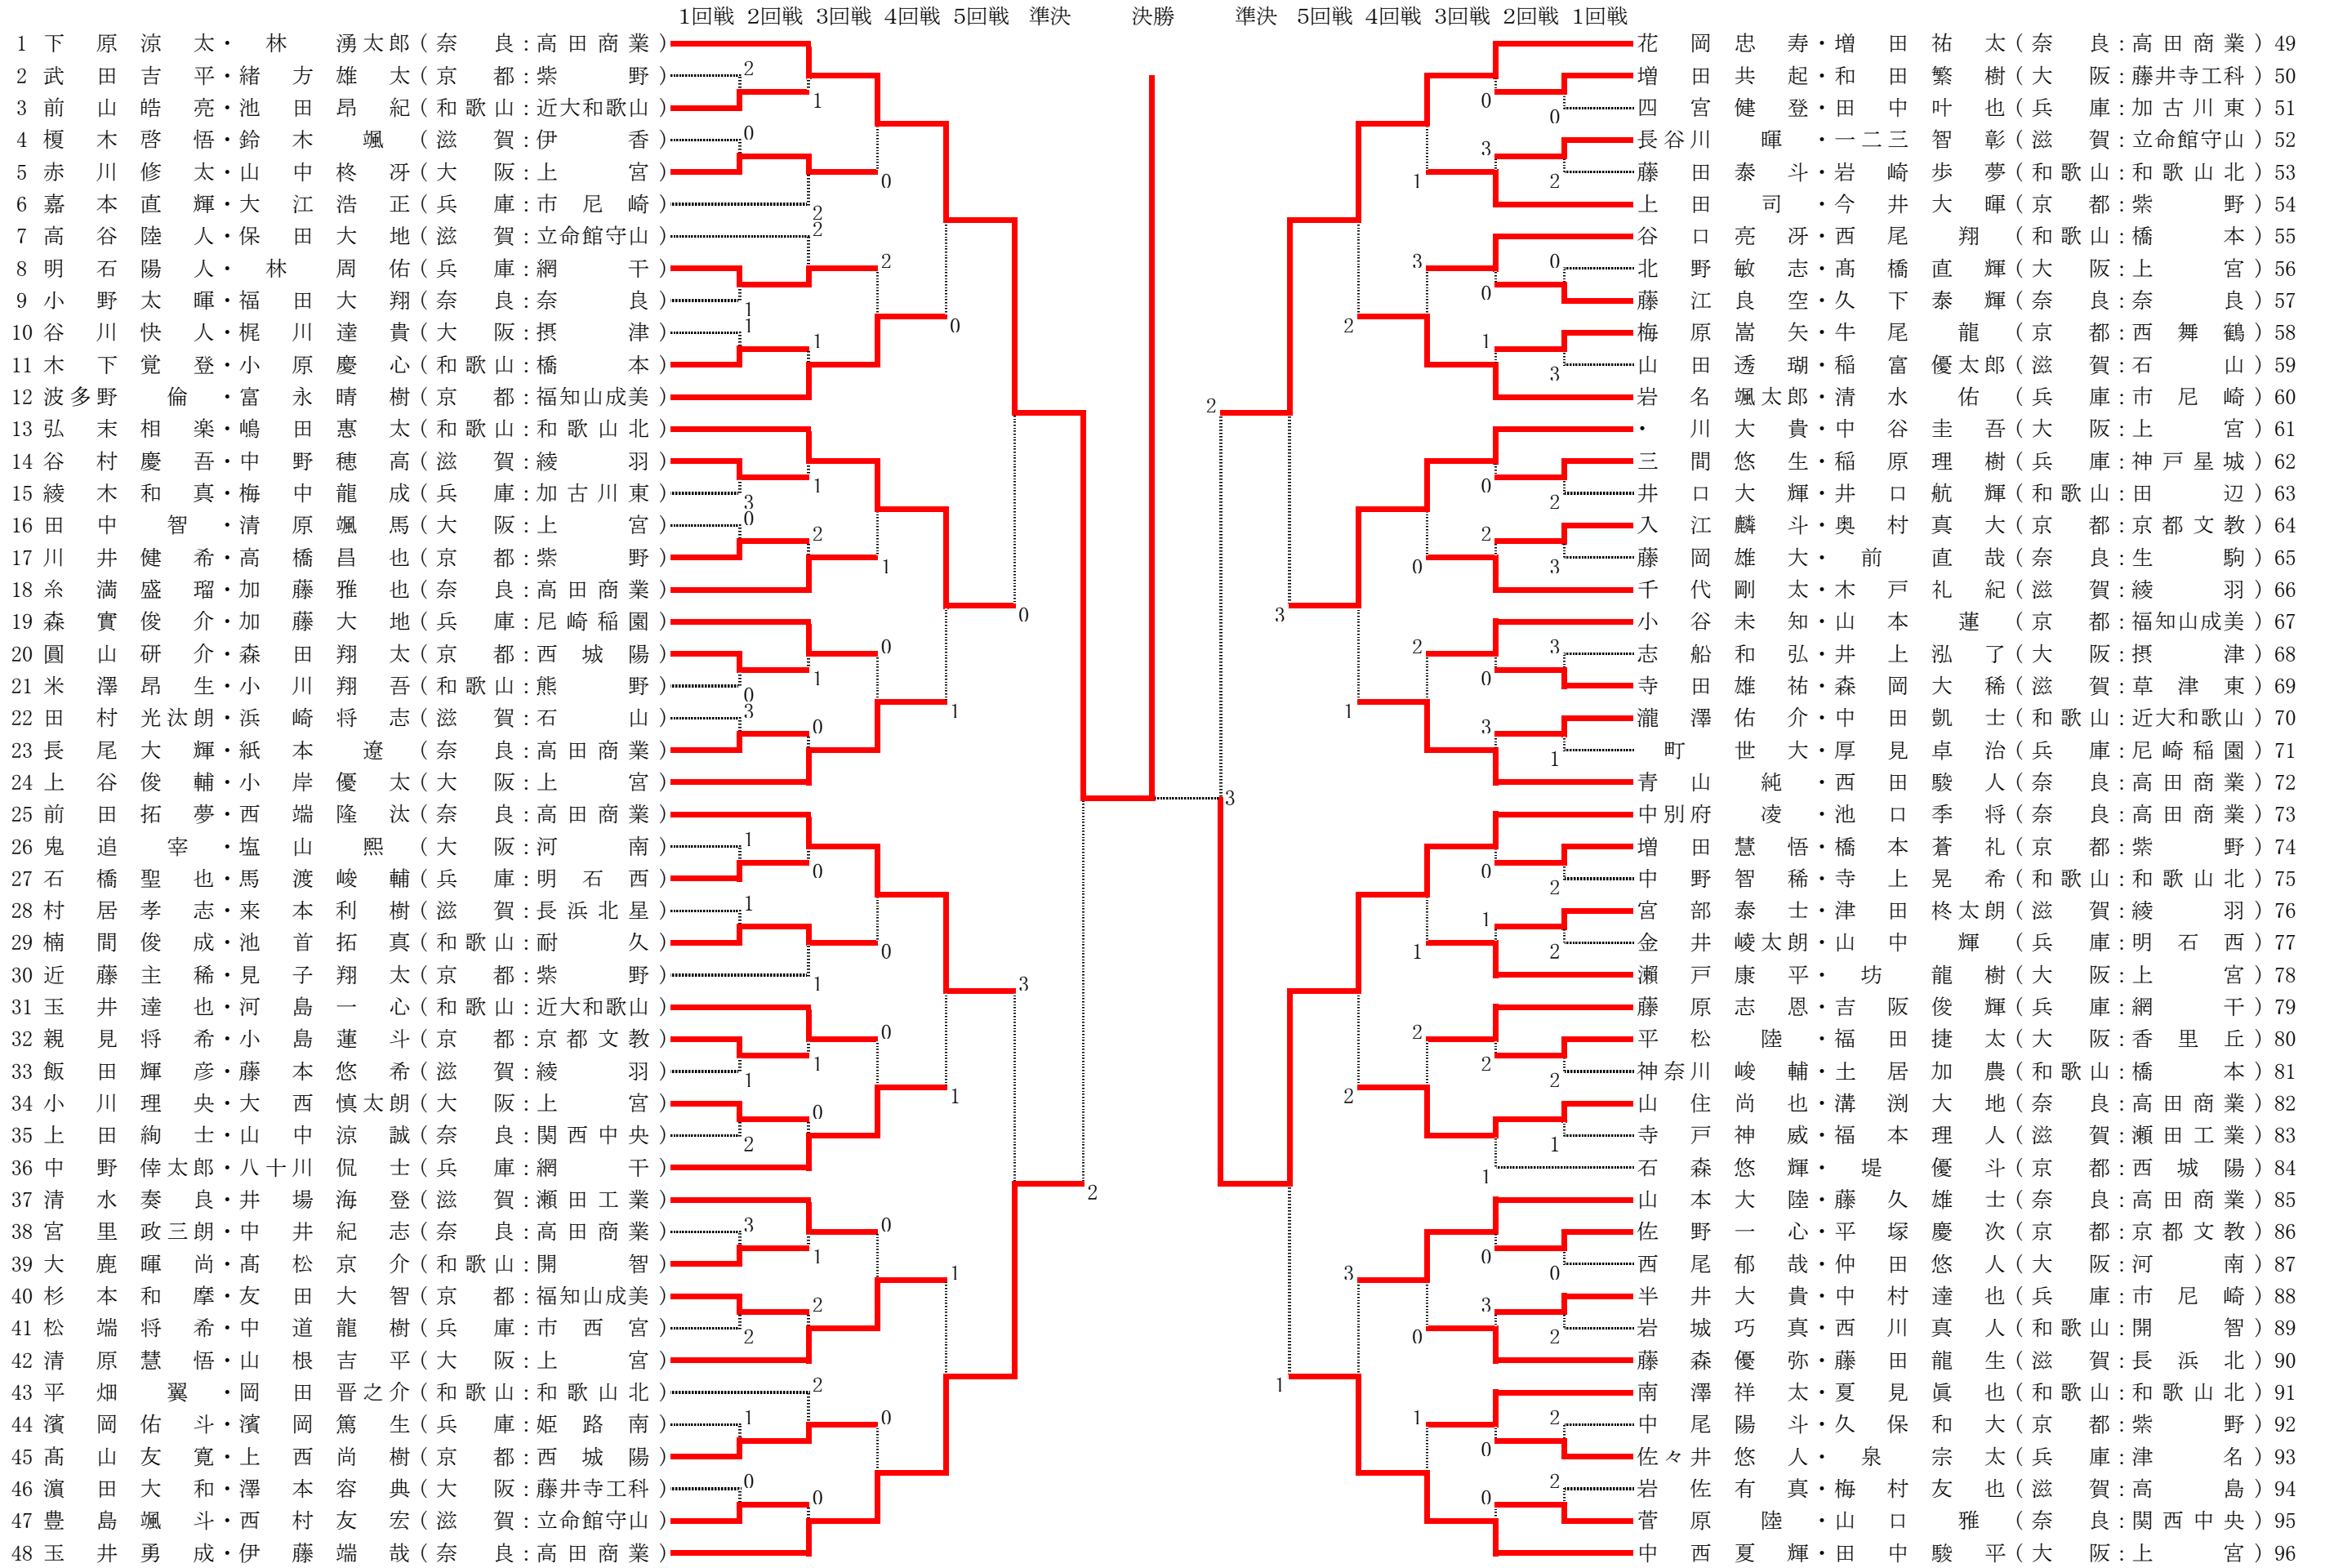

順位決定戦

1～2位決定戦

3～4位決定戦※は③④の1位が抽選 (同一府県考慮しない)

平成29年度 近畿高等学校ソフトテニス選抜インドア大会 男子個人戦

大会期日 平成30年1月7日・8日

大会会場 長浜バイオ大学ドーム

平成29年度 近畿高等学校ソフトテニス選抜インドア大会 女子個人戦

大会期日 平成30年1月7日・8日