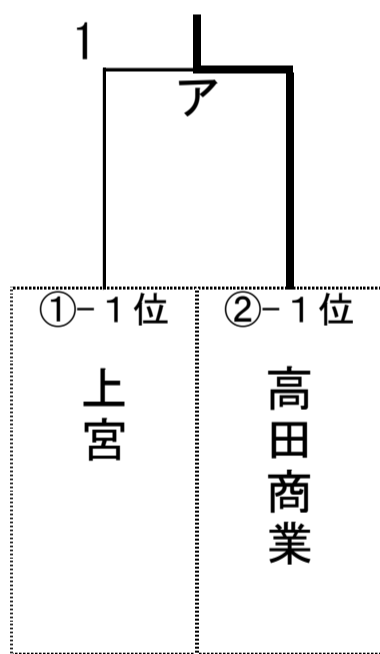

男子団体戦

予選リーグ表

予選①リーグ(各府県の1位校)

No.	学校名	A	B	C	勝敗	得失	順位
A	上宮 (大阪)	/	③	③	2-0		1
B	和歌山北 (和歌山)	0	/	1	0-2		3
C	市尼崎 (兵庫)	0	②	/	1-1		2

予選②リーグ(各府県の1位校)

No.	学校名	D	E	F	勝敗	得失	順位
D	福知山成美 (京都)	/	③	0	1-1		2
E	瀬田工業 (滋賀)	0	/	0	0-2		3
F	高田商業 (奈良)	③	③	/	2-0		1

予選③リーグ(各府県の2位校)

No.	学校名	G	H	I	勝敗	得失	順位
G	関西中央 (奈良)	/	1	0	0-2		3
H	京都文教 (京都)	②	/	1	1-1		2
I	網干 (兵庫)	③	②	/	2-0		1

予選④リーグ(各府県の2位校)

No.	学校名	J	K	L	勝敗	得失	順位
J	明星 (大阪)	/	0	1	0-2		3
K	立命館守山 (滋賀)	③	/	1	1-1		2
L	橋本 (和歌山)	②	②	/	2-0		1

順位決定戦

1~2位決定戦