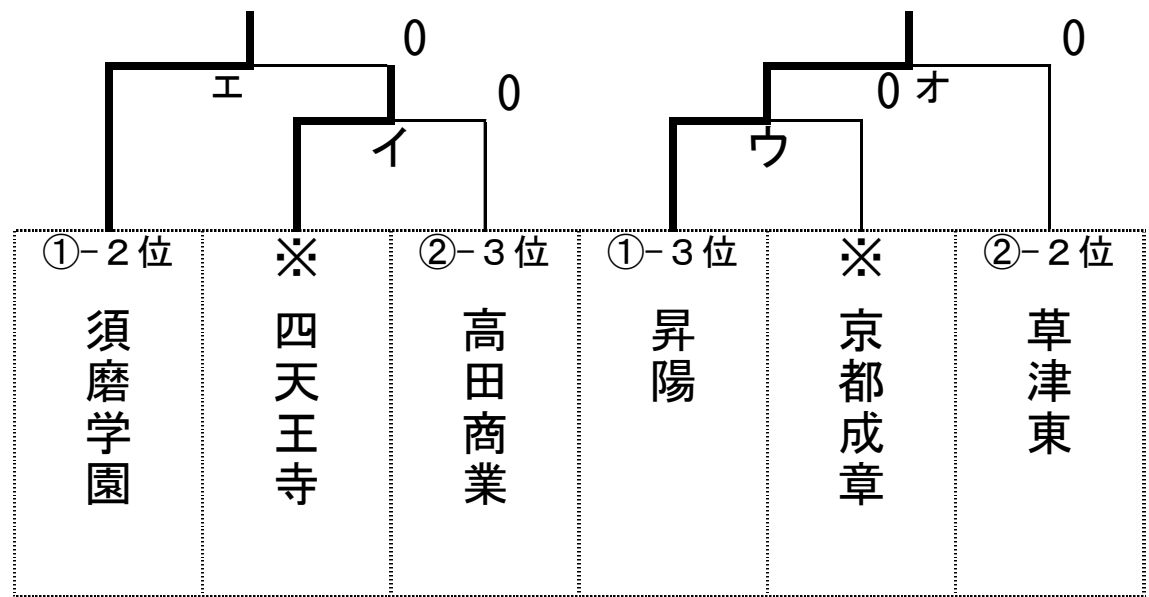

順位決定戦

1～2位決定戦

3～4位決定戦※は③④の1位が抽選 (同一府県考慮しない)

平成29年度 近畿高等学校ソフトテニス選抜インドア大会 男子個人戦

大会期日 平成30年1月7日・8日

大会会場 長浜バイオ大学ドーム

平成29年度 近畿高等学校ソフトテニス選抜インドア大会 女子個人戦

大会期日 平成30年1月7日・8日