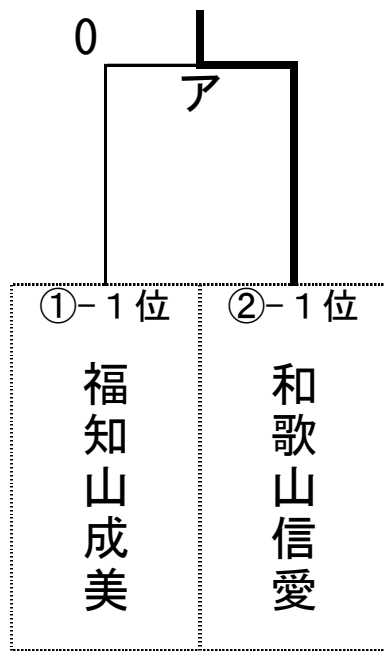

順位決定戦

1～2位決定戦

3～4位決定戦※は③④の1位が抽選 (同一府県考慮しない)

平成29年度 近畿高等学校ソフトテニス選抜インドア大会 男子個人戦

大会期日 平成30年1月7日・8日

大会会場 長浜バイオ大学ドーム

平成29年度 近畿高等学校ソフトテニス選抜インドア大会 女子個人戦

大会期日 平成30年1月7日・8日