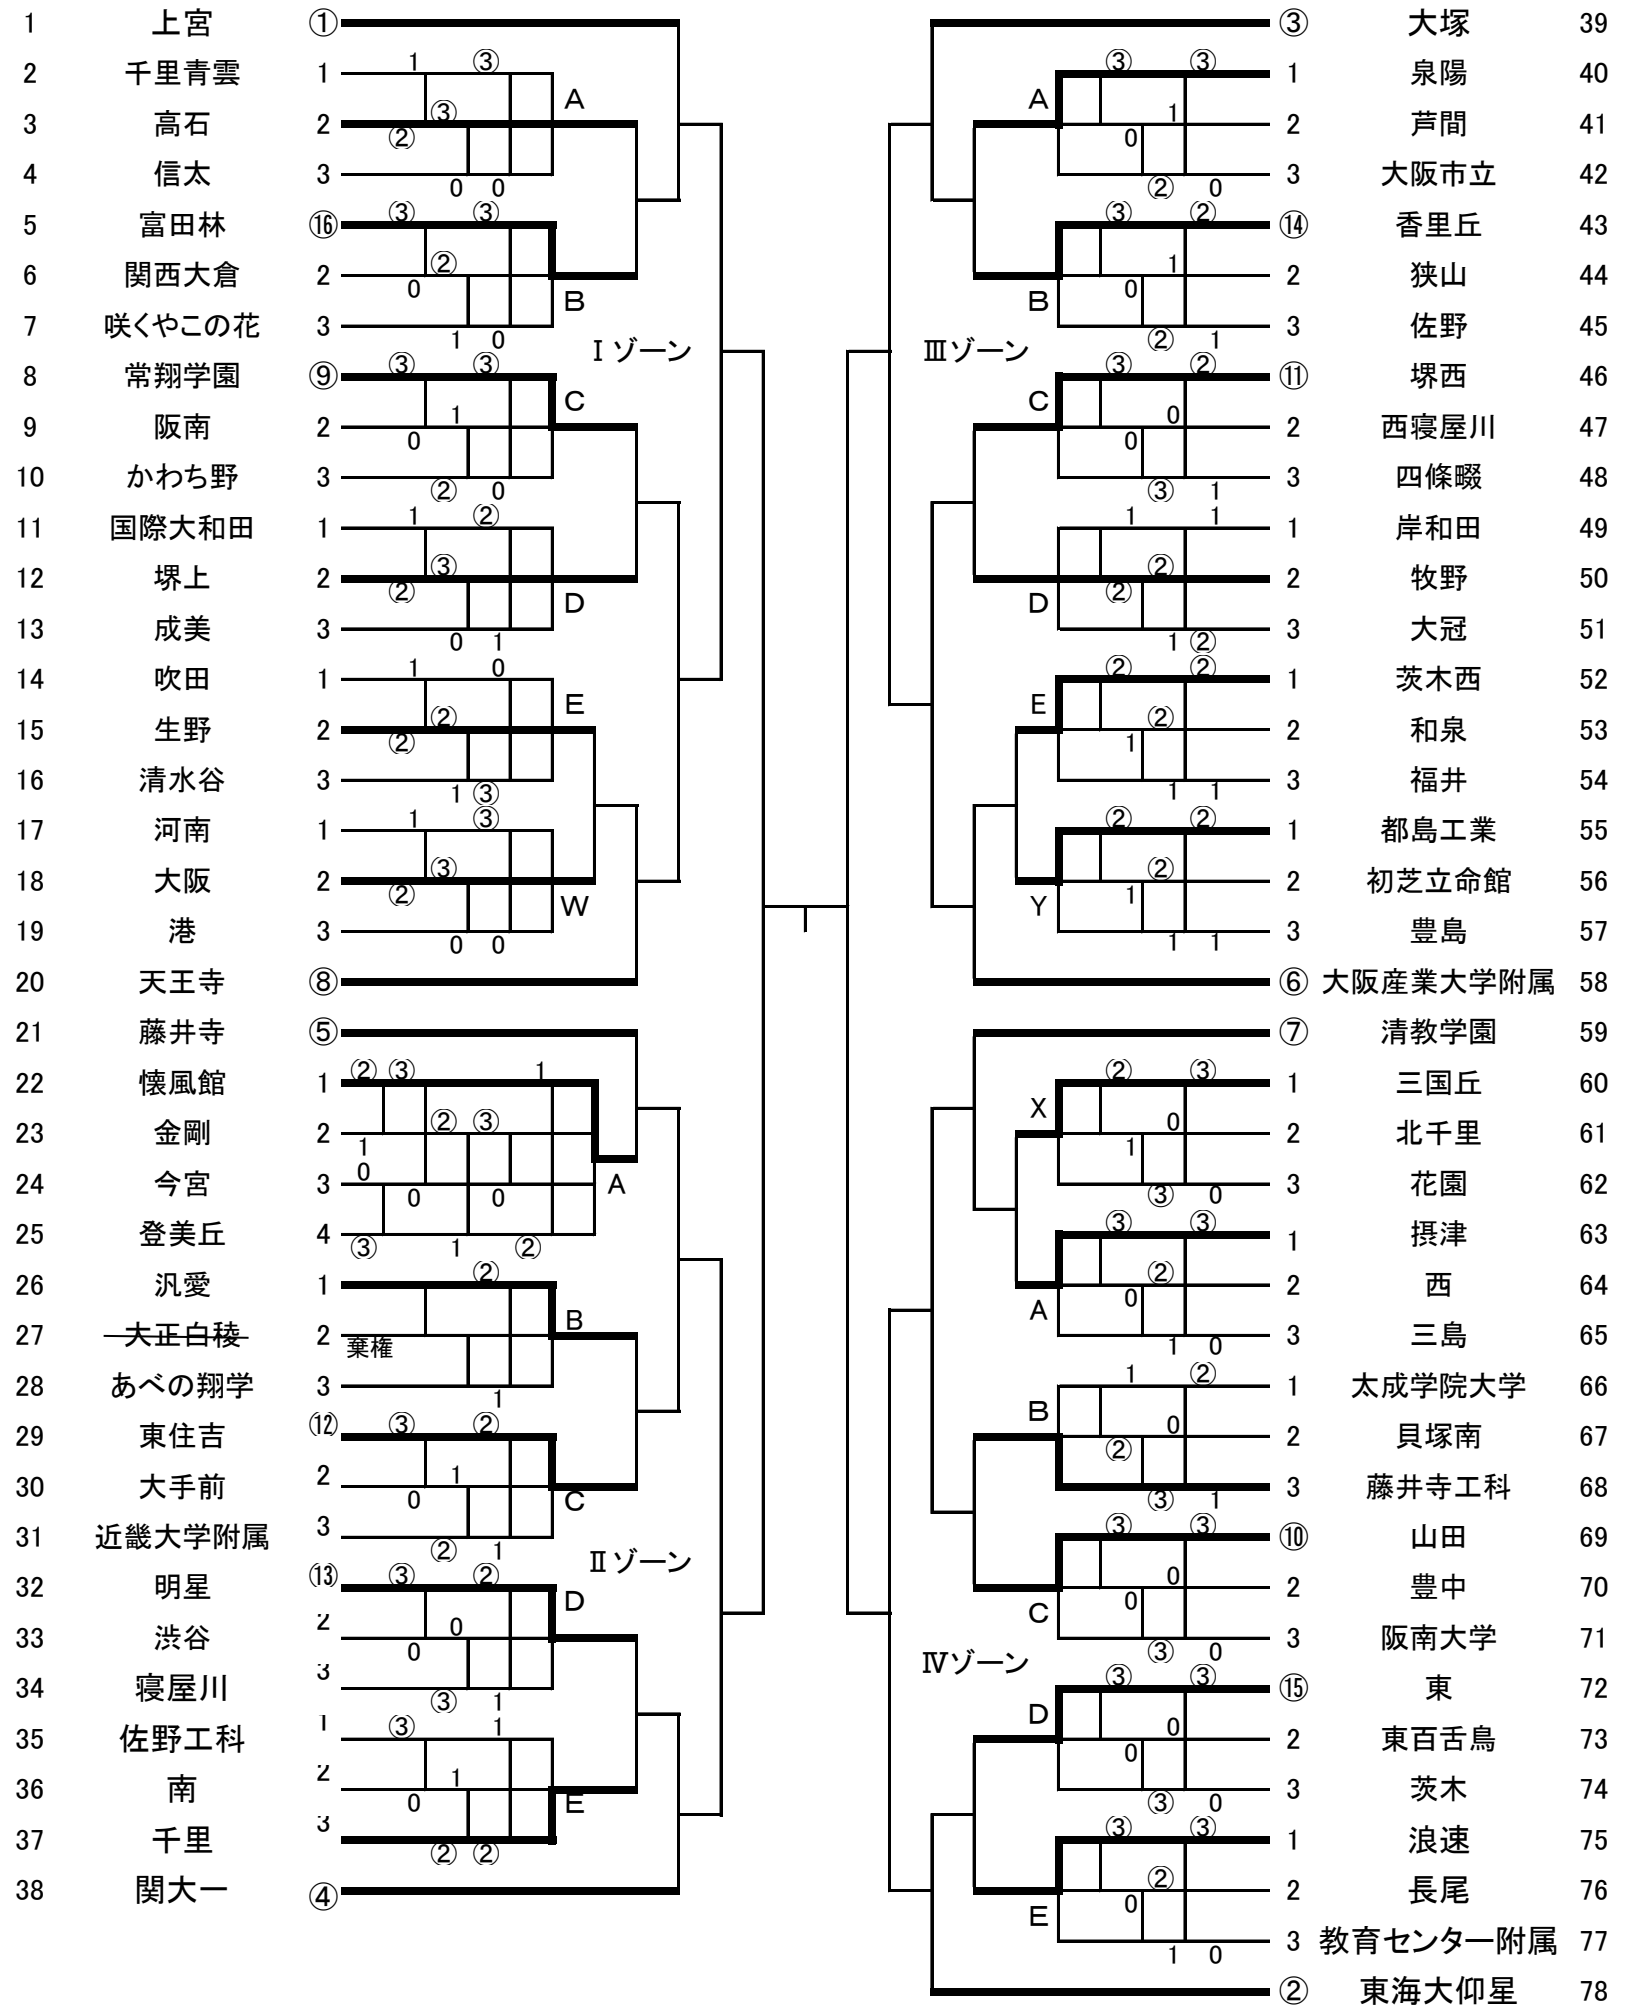

平成31年度大阪高校春季大会(男子団体戦)

2019.6.2.蜻蛉池公園

【予選リーグ】
 (5月1日(水)予備:2日)
 <会場>
 舞洲
 二色浜
 鶴見緑地
 蜻蛉池
 午前(8:30受付)
 午後(12:00受付)

【中央トーナメント】
 (6月2日(日)蜻蛉池 予備:6/8,9日)
 <予備日会場> 8日 蜻蛉池
 9日 蜻蛉池
 8:30受付

2019年度

春季大会

団体戦出場選手・監督名簿（男子）

平成31年度大阪高校春季大会(女子団体戦)

2019.6.1.蜻蛉池公園

試合会場及び時間

【予選リーグ】

(5月1日(水) 予備:2日)

<会場>

- 舞洲
- 二色浜
- 鶴見緑地
- 蜻蛉池

午前(8:30受付)

午後(12:00受付)

【中央トーナメント】

(6月1日(土) 蜻蛉池 予備:6/2、8、9日)

- <予備日会場> 2日 蜻蛉池他
- 8日 蜻蛉池
- 9日 蜻蛉池
- 8:30受付

2019年度

春季大会

団体戦出場選手・監督名簿（女子）

申込校数 34校