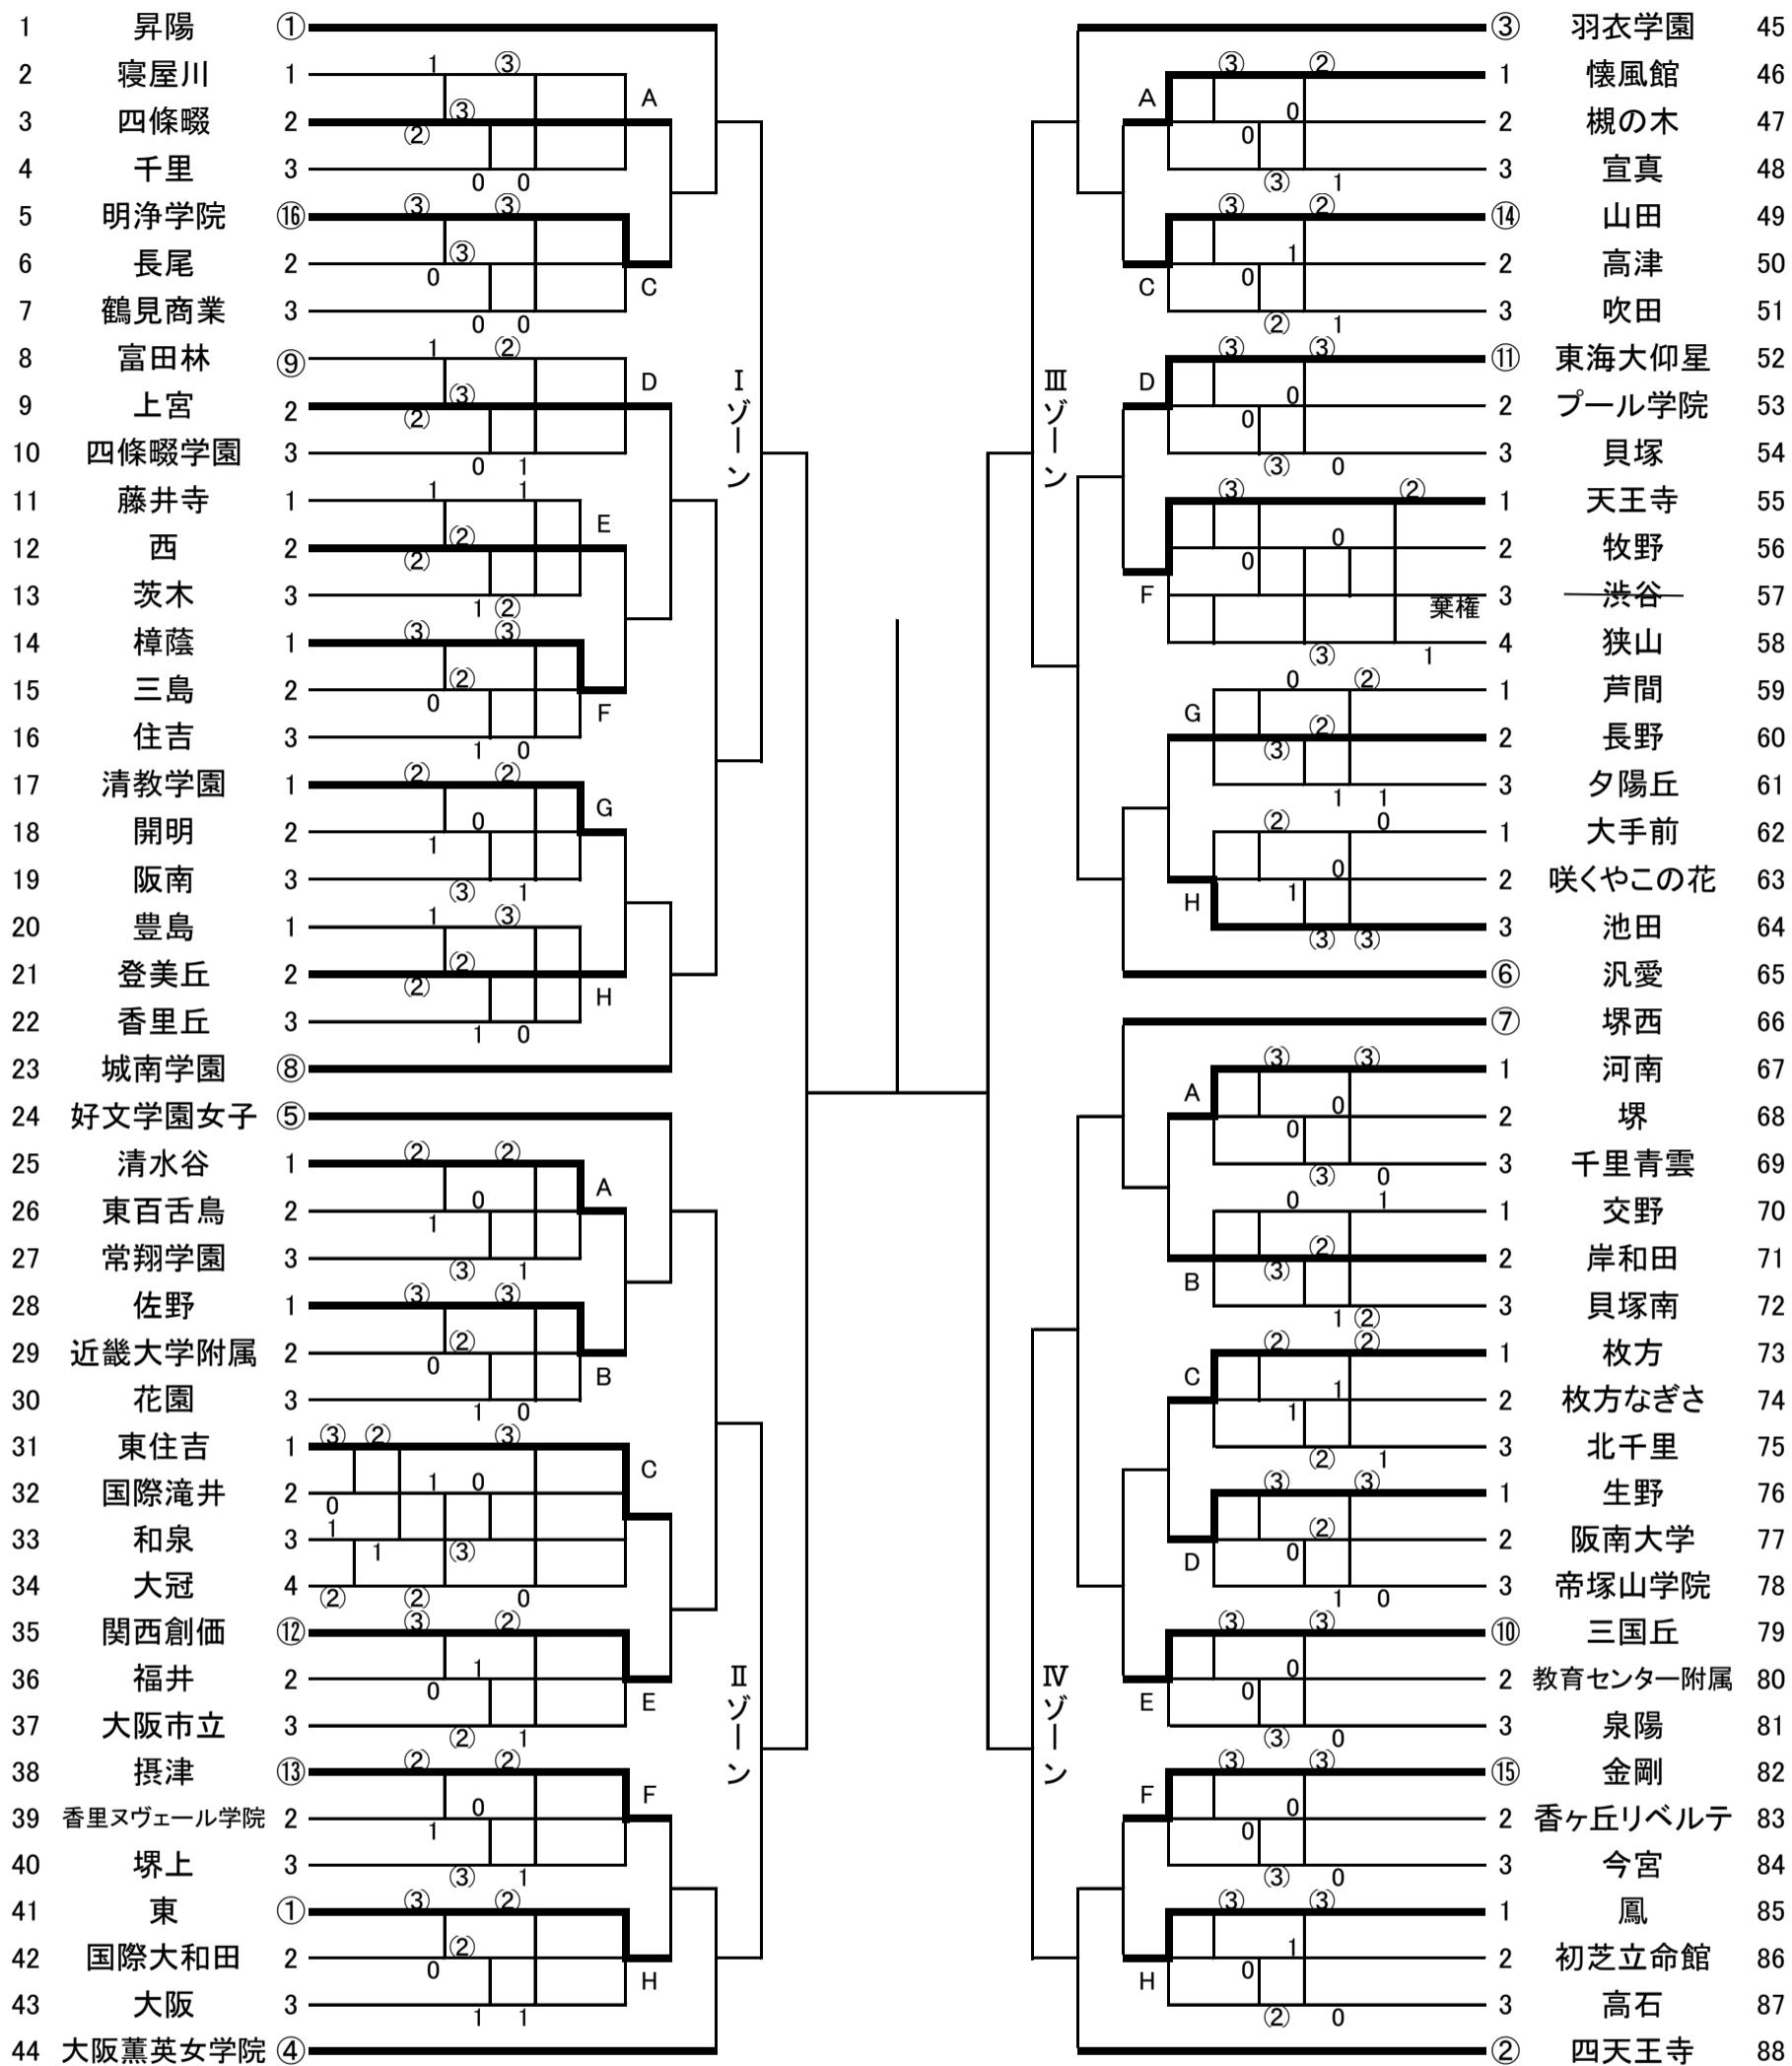

平成31年度大阪高校春季大会(男子団体戦)

2019.6.2.蜻蛉池公園

【予選リーグ】
 (5月1日(水)予備:2日)
 <会場>
 舞洲
 二色浜
 鶴見緑地
 蜻蛉池
 午前(8:30受付)
 午後(12:00受付)

【中央トーナメント】
 (6月2日(日)蜻蛉池 予備:6/8,9日)
 <予備日会場> 8日 蜻蛉池
 9日 蜻蛉池
 8:30受付

2019年度

春季大会

団体戦出場選手・監督名簿（男子）

平成31年度大阪高校春季大会(女子団体戦)

2019.6.1.蜻蛉池公園

試合会場及び時間

【予選リーグ】

(5月1日(水) 予備:2日)

<会場>

- 舞洲
- 二色浜
- 鶴見緑地
- 蜻蛉池

午前(8:30受付)

午後(12:00受付)

【中央トーナメント】

(6月1日(土) 蜻蛉池 予備:6/2、8、9日)

- <予備日会場> 2日 蜻蛉池他
- 8日 蜻蛉池
- 9日 蜻蛉池
- 8:30受付

2019年度

春季大会

団体戦出場選手・監督名簿（女子）

申込校数 34校