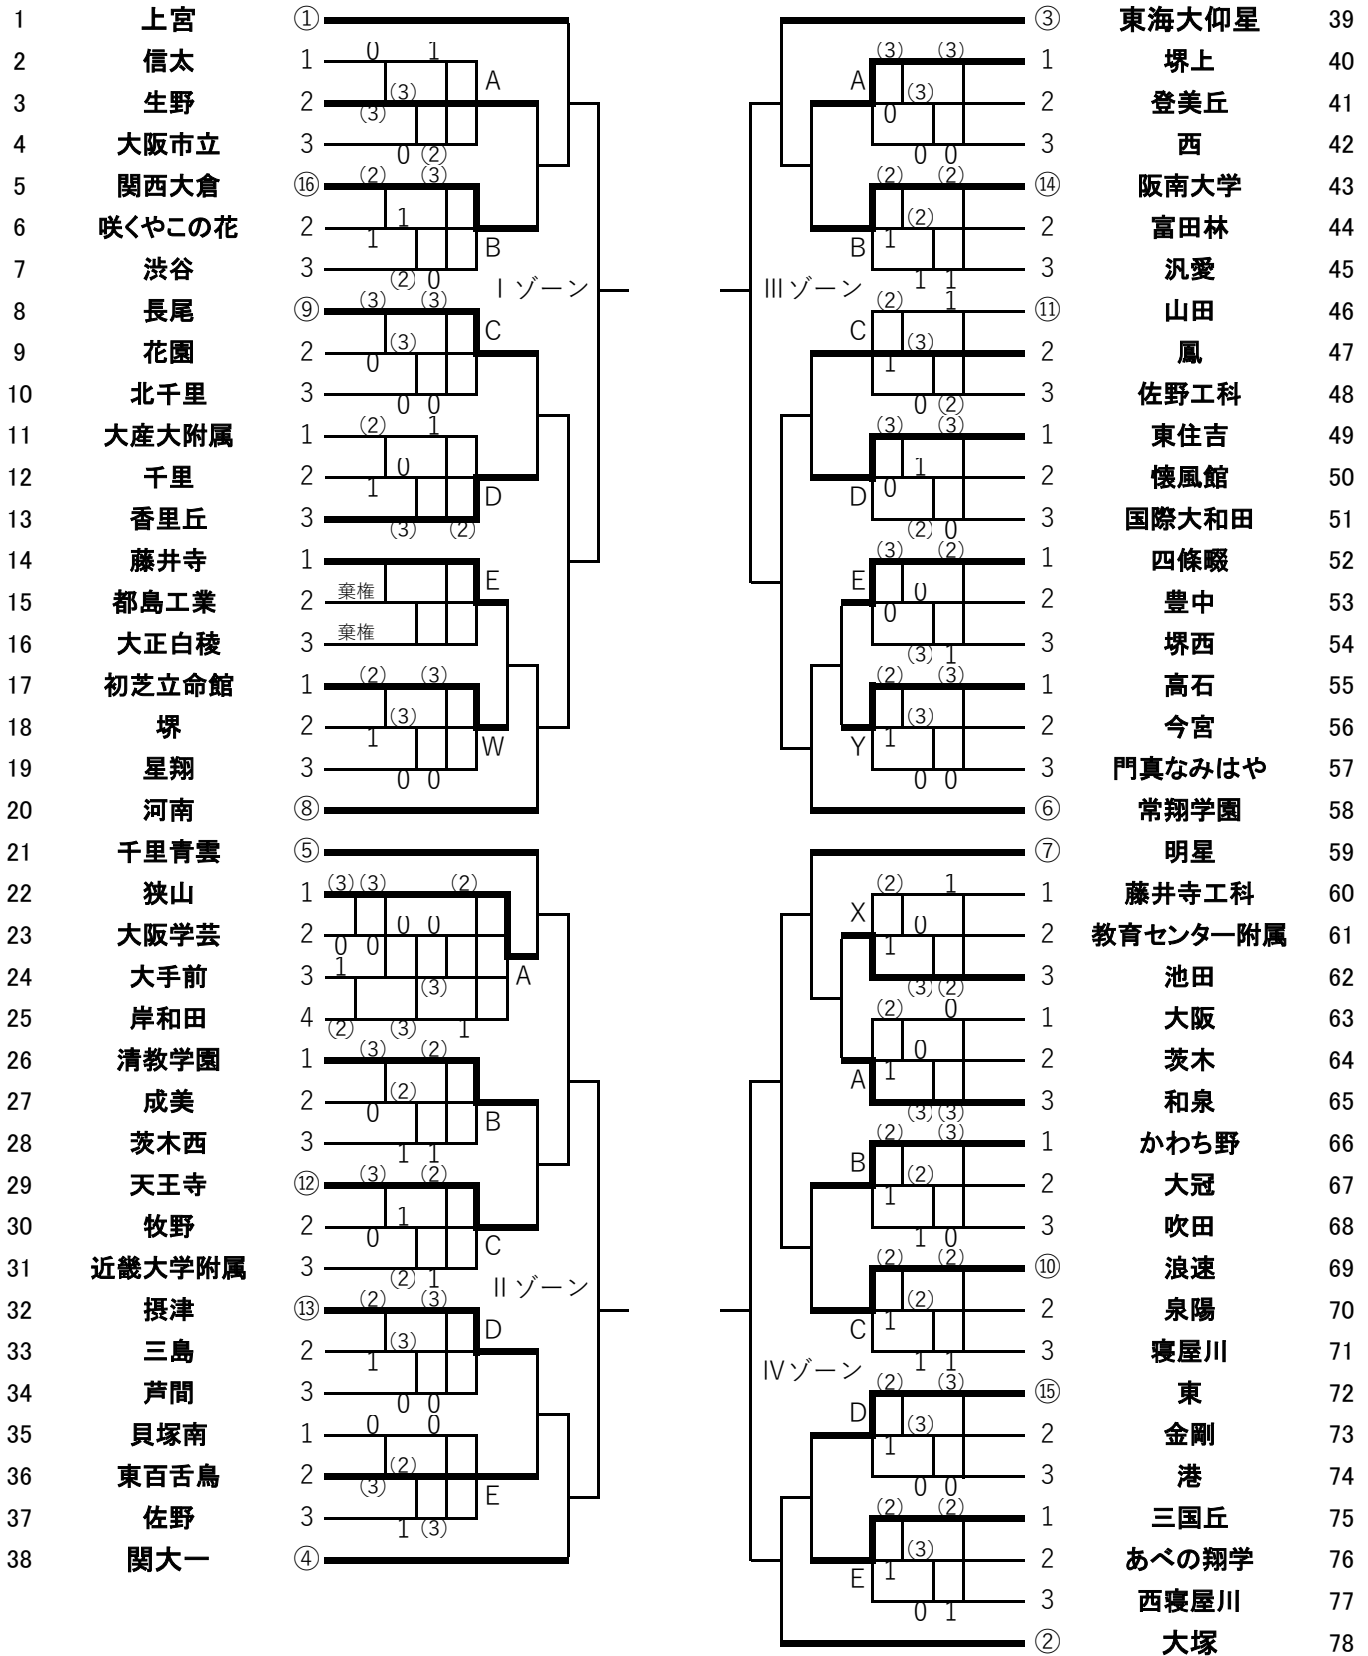

令和2年度大阪高校総体ソフトテニス大会(男子団体戦)

2020.10.24(予選)10.31(中央)

試合会場及び時間

【予選リーグ】

10月24日(土) 予備: 25日
 <会場>
 寝屋川
 二色浜
 舞洲
 鶴見緑地

午前(8:30受付)
 午後(12:00受付)

【中央トーナメント】

(10月31日(土) 舞洲 予備: 11/3,7,8日)
 <予備日会場> 3日 二色浜(一部残った場合のみ)
 7日 二色浜
 8日 二色浜
 8:30受付

令和2年度大阪高校総体ソフトテニス大会(女子団体戦)

2020.10.24(予選)11.1(中央)

試合会場及び時間

【予選リーグ】	
10月24日(土) 予備: 25日	
<会場>	
寝屋川	午前(8:30受付)
二色浜	
舞洲	
鶴見緑地	
	午後(12:00受付)

【中央トーナメント】	
11月1日(日) 寝屋川 予備: 11/3, 7, 8日	
<予備日会場>	
3日 二色浜 (一部残った場合のみ)	
7日 二色浜	
8日 二色浜	
	8:30受付