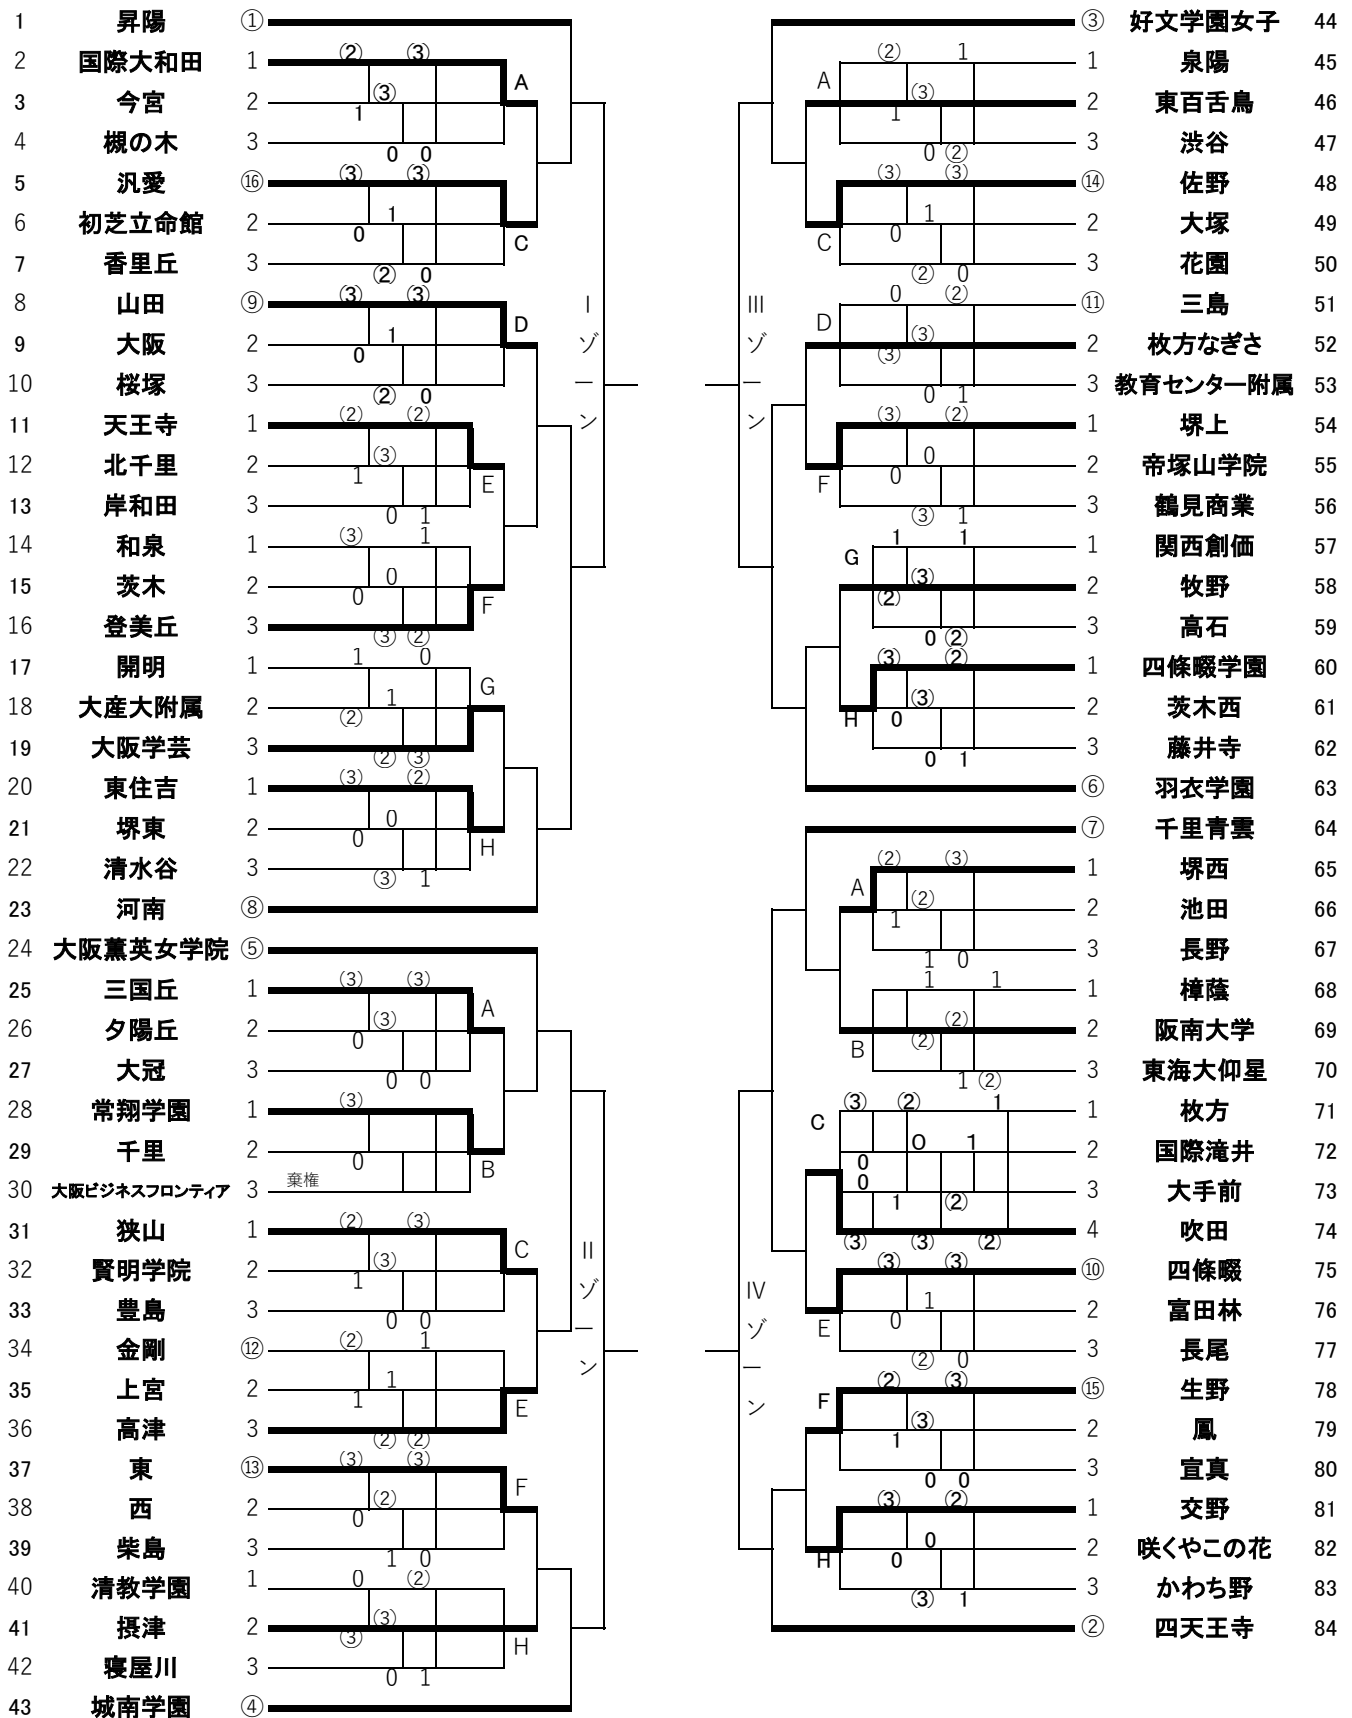

令和2年度大阪高校総体ソフトテニス大会(男子団体戦)

2020.10.24(予選)10.31(中央)

試合会場及び時間

【予選リーグ】

10月24日(土) 予備: 25日
 <会場>
 寝屋川
 二色浜
 舞洲
 鶴見緑地

午前(8:30受付)
 午後(12:00受付)

【中央トーナメント】

(10月31日(土) 舞洲 予備: 11/3,7,8日)
 <予備日会場> 3日 二色浜(一部残った場合のみ)
 7日 二色浜
 8日 二色浜
 8:30受付

令和2年度大阪高校総体ソフトテニス大会(女子団体戦)

2020.10.24(予選)11.1(中央)

試合会場及び時間

【予選リーグ】	
10月24日(土) 予備: 25日	
<会場>	
寝屋川	午前(8:30受付)
二色浜	
舞洲	
鶴見緑地	
	午後(12:00受付)

【中央トーナメント】	
11月1日(日) 寝屋川 予備: 11/3, 7, 8日	
<予備日会場>	
3日 二色浜 (一部残った場合のみ)	
7日 二色浜	
8日 二色浜	
	8:30受付