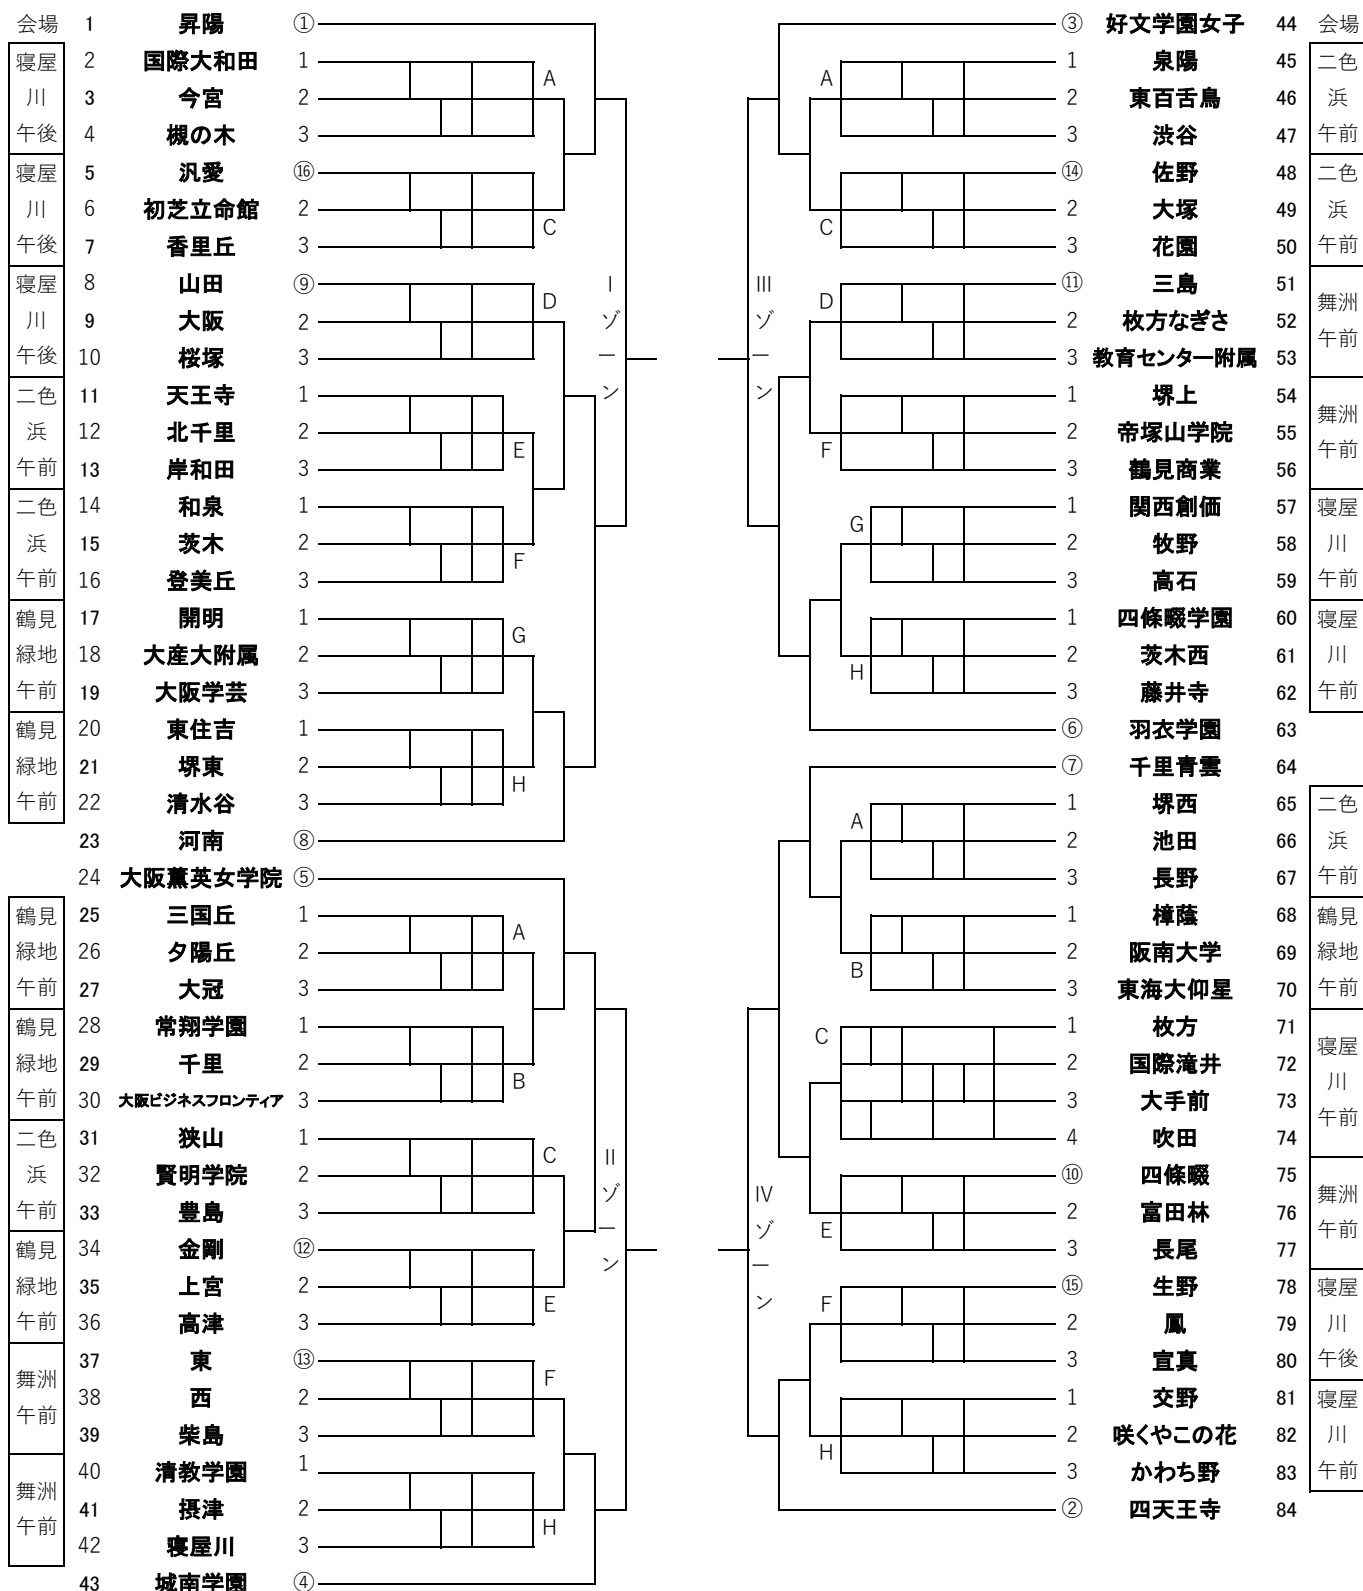

令和2年度大阪高校総体ソフトテニス大会(男子団体戦)

2020.10.24(予選)10.31(中央)

会場	1	上宮	①		③	東海大仰星	39	会場
鶴見	2	信太	1	Iゾーン	1	堺上	40	二色
緑地	3	生野	2		2	登美丘	41	浜
午後	4	大阪市立	3		3	西	42	午後
鶴見	5	関西大倉	⑬		⑭	阪南大学	43	舞洲
緑地	6	咲くやこの花	2		2	富田林	44	午後
午後	7	渋谷	3		3	汎愛	45	
寝屋	8	長尾	⑨		⑪	山田	46	二色
川	9	花園	2		2	鳳	47	浜
午後	10	北千里	3		3	佐野工科	48	午後
寝屋	11	大産大附属	1		1	東住吉	49	二色
川	12	千里	2	2	懐風館	50	浜	
午前	13	香里丘	3	3	国際大和田	51	午後	
寝屋	14	藤井寺	1	1	四條畷	52	二色	
川	15	都島工業	2	2	豊中	53	浜	
午後	16	大正白稜	3	3	堺西	54	午後	
鶴見	17	初芝立命館	1	1	高石	55		
緑地	18	堺	2	2	今宮	56	舞洲	
午後	19	星翔	3	3	門真なみはや	57	午後	
	20	河南	⑧	⑥	常翔学園	58		
	21	千里青雲	⑤	⑦	明星	59		
鶴見	22	狭山	1	IIゾーン	1	藤井寺工科	60	舞洲
緑地	23	大阪学芸	2		X	教育センター附属	61	午後
午後	24	大手前	3		3	池田	62	
寝屋	25	岸和田	4		1	大阪	63	舞洲
川	26	清教学園	1		A	茨木	64	午後
午後	27	成美	2		2	和泉	65	
寝屋	28	茨木西	3		B	かわち野	66	舞洲
川	29	天王寺	⑫		2	大冠	67	午後
午前	30	牧野	2		3	吹田	68	
寝屋	31	近畿大学附属	3		⑩	浪速	69	舞洲
川	32	摂津	⑬	2	泉陽	70	午後	
午後	33	三島	2	3	寝屋川	71		
午前	34	芦間	3	⑮	東	72	二色	
鶴見	35	貝塚南	1	2	金剛	73	浜	
緑地	36	東百舌鳥	2	3	港	74	午後	
午後	37	佐野	3	1	三国丘	75	二色	
	38	関大一	④	2	あべの翔学	76	浜	
				3	西寝屋川	77	午後	
				②	大塚	78		

試合会場及び時間

【予選リーグ】

10月24日(土) 予備:25日

<会場>

寝屋川	午前(8:30受付)
二色浜	
舞洲	
鶴見緑地	

【中央トーナメント】

(10月31日(土) 舞洲 予備:11/3,7,8日)

<予備日会場> 3日 二色浜(一部残った場合のみ)

7日	二色浜
8日	二色浜
8:30	受付

令和2年度大阪高校総体ソフトテニス大会(女子団体戦)

2020.10.24(予選)11.1(中央)

試合会場及び時間

【予選リーグ】	
10月24日(土)	予備: 2, 5日
<会場>	
寝屋川	午前(8:30受付)
二色浜	
舞洲	
鶴見緑地	
	午後(12:00受付)

【中央トーナメント】	
11月1日(日)	寝屋川 予備: 11/3, 7, 8日
<予備日会場>	
3日	二色浜 (一部残った場合のみ)
7日	二色浜
8日	二色浜
	8:30受付