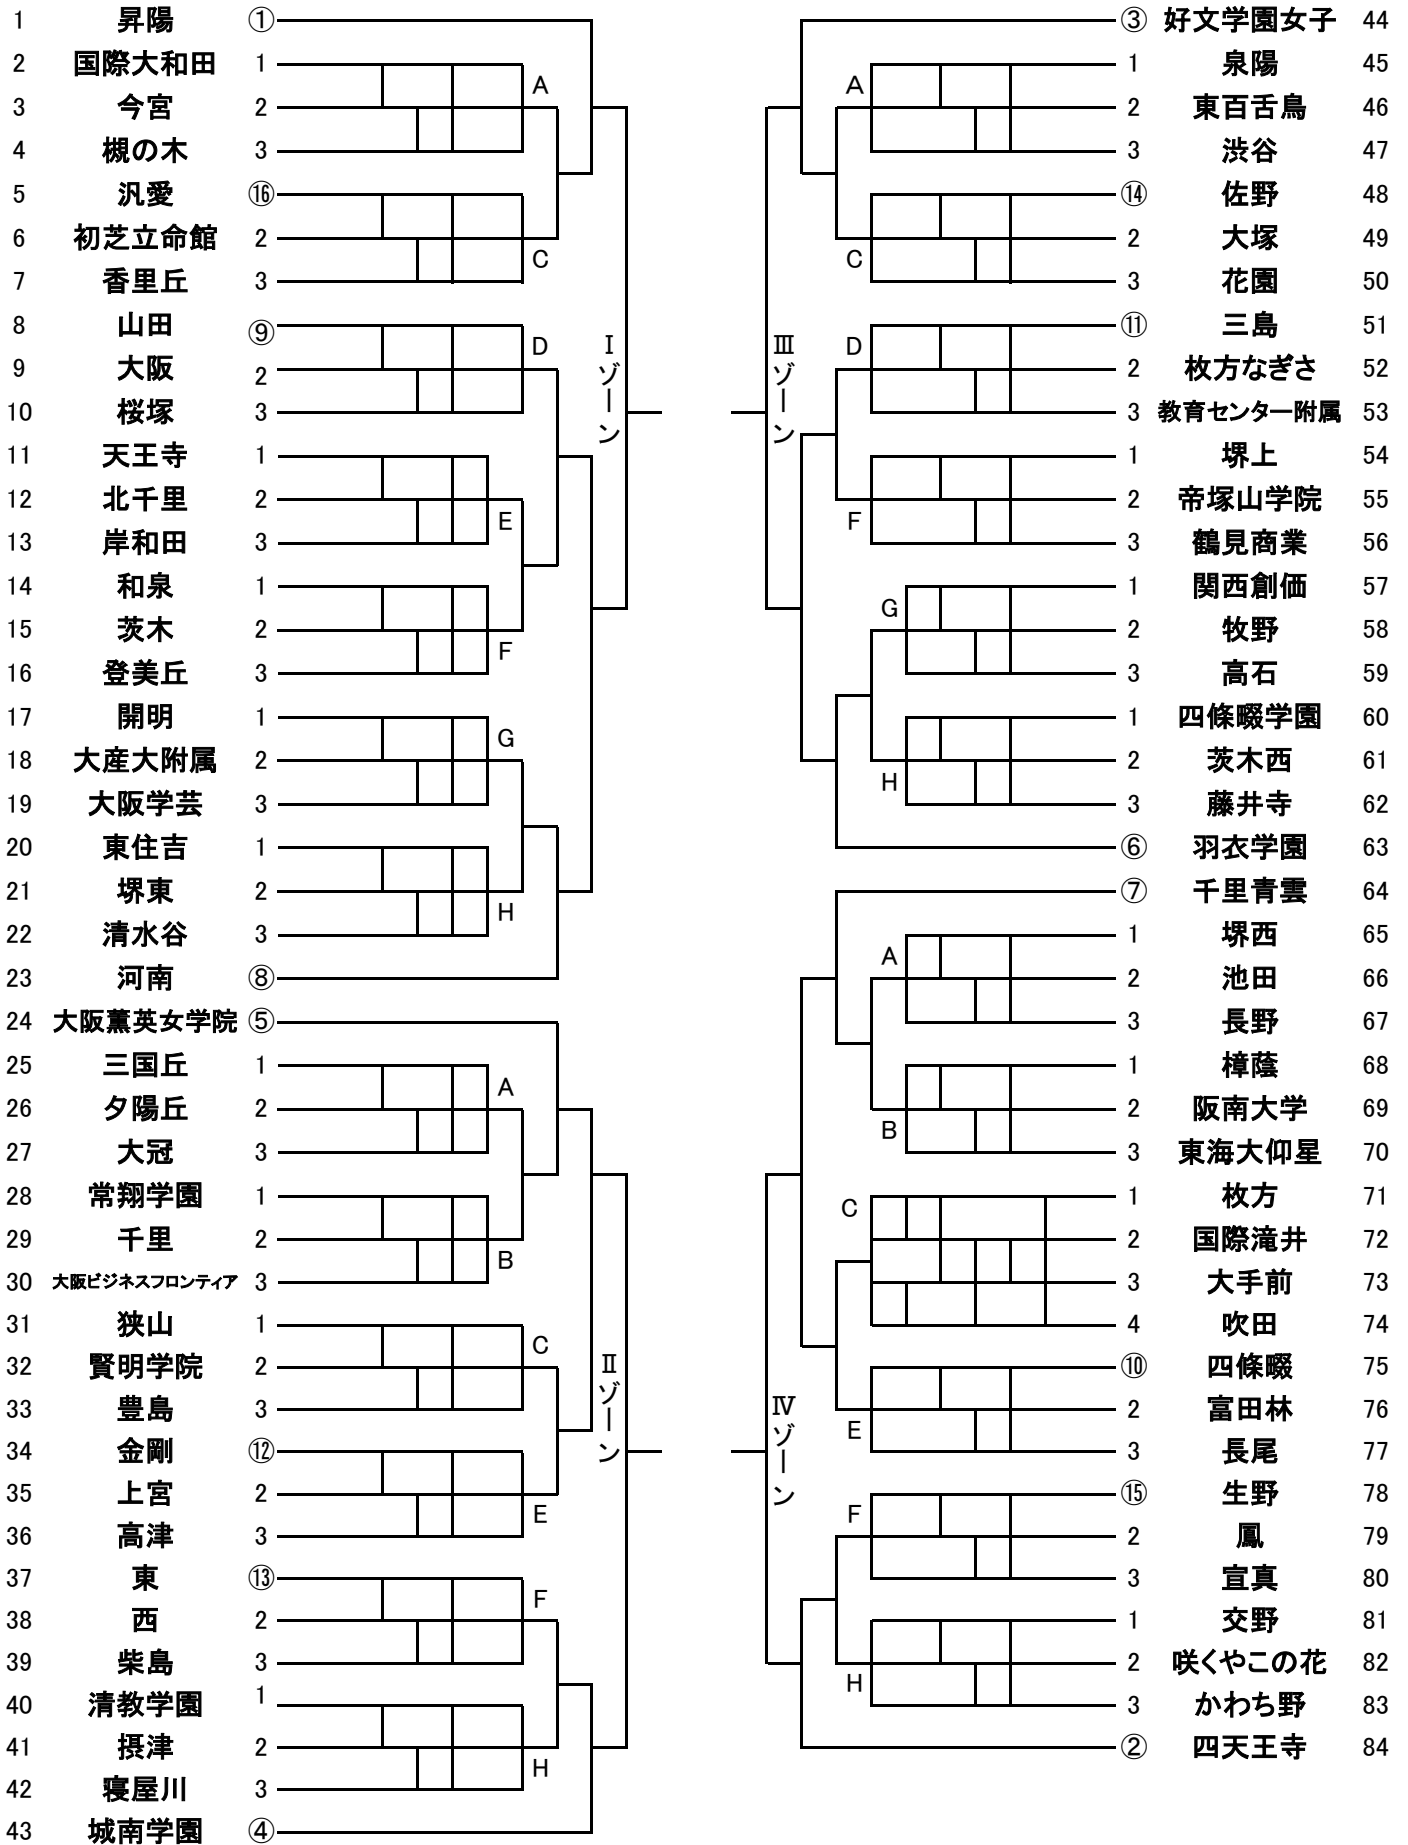

# 令和2年度大阪高校総体ソフトテニス大会(女子団体戦)

2020.10.24(予選)11.1(中央)

2020年度

総体

団体戦出場選手・監督名簿（女子）

申込校数

84校

NO.1