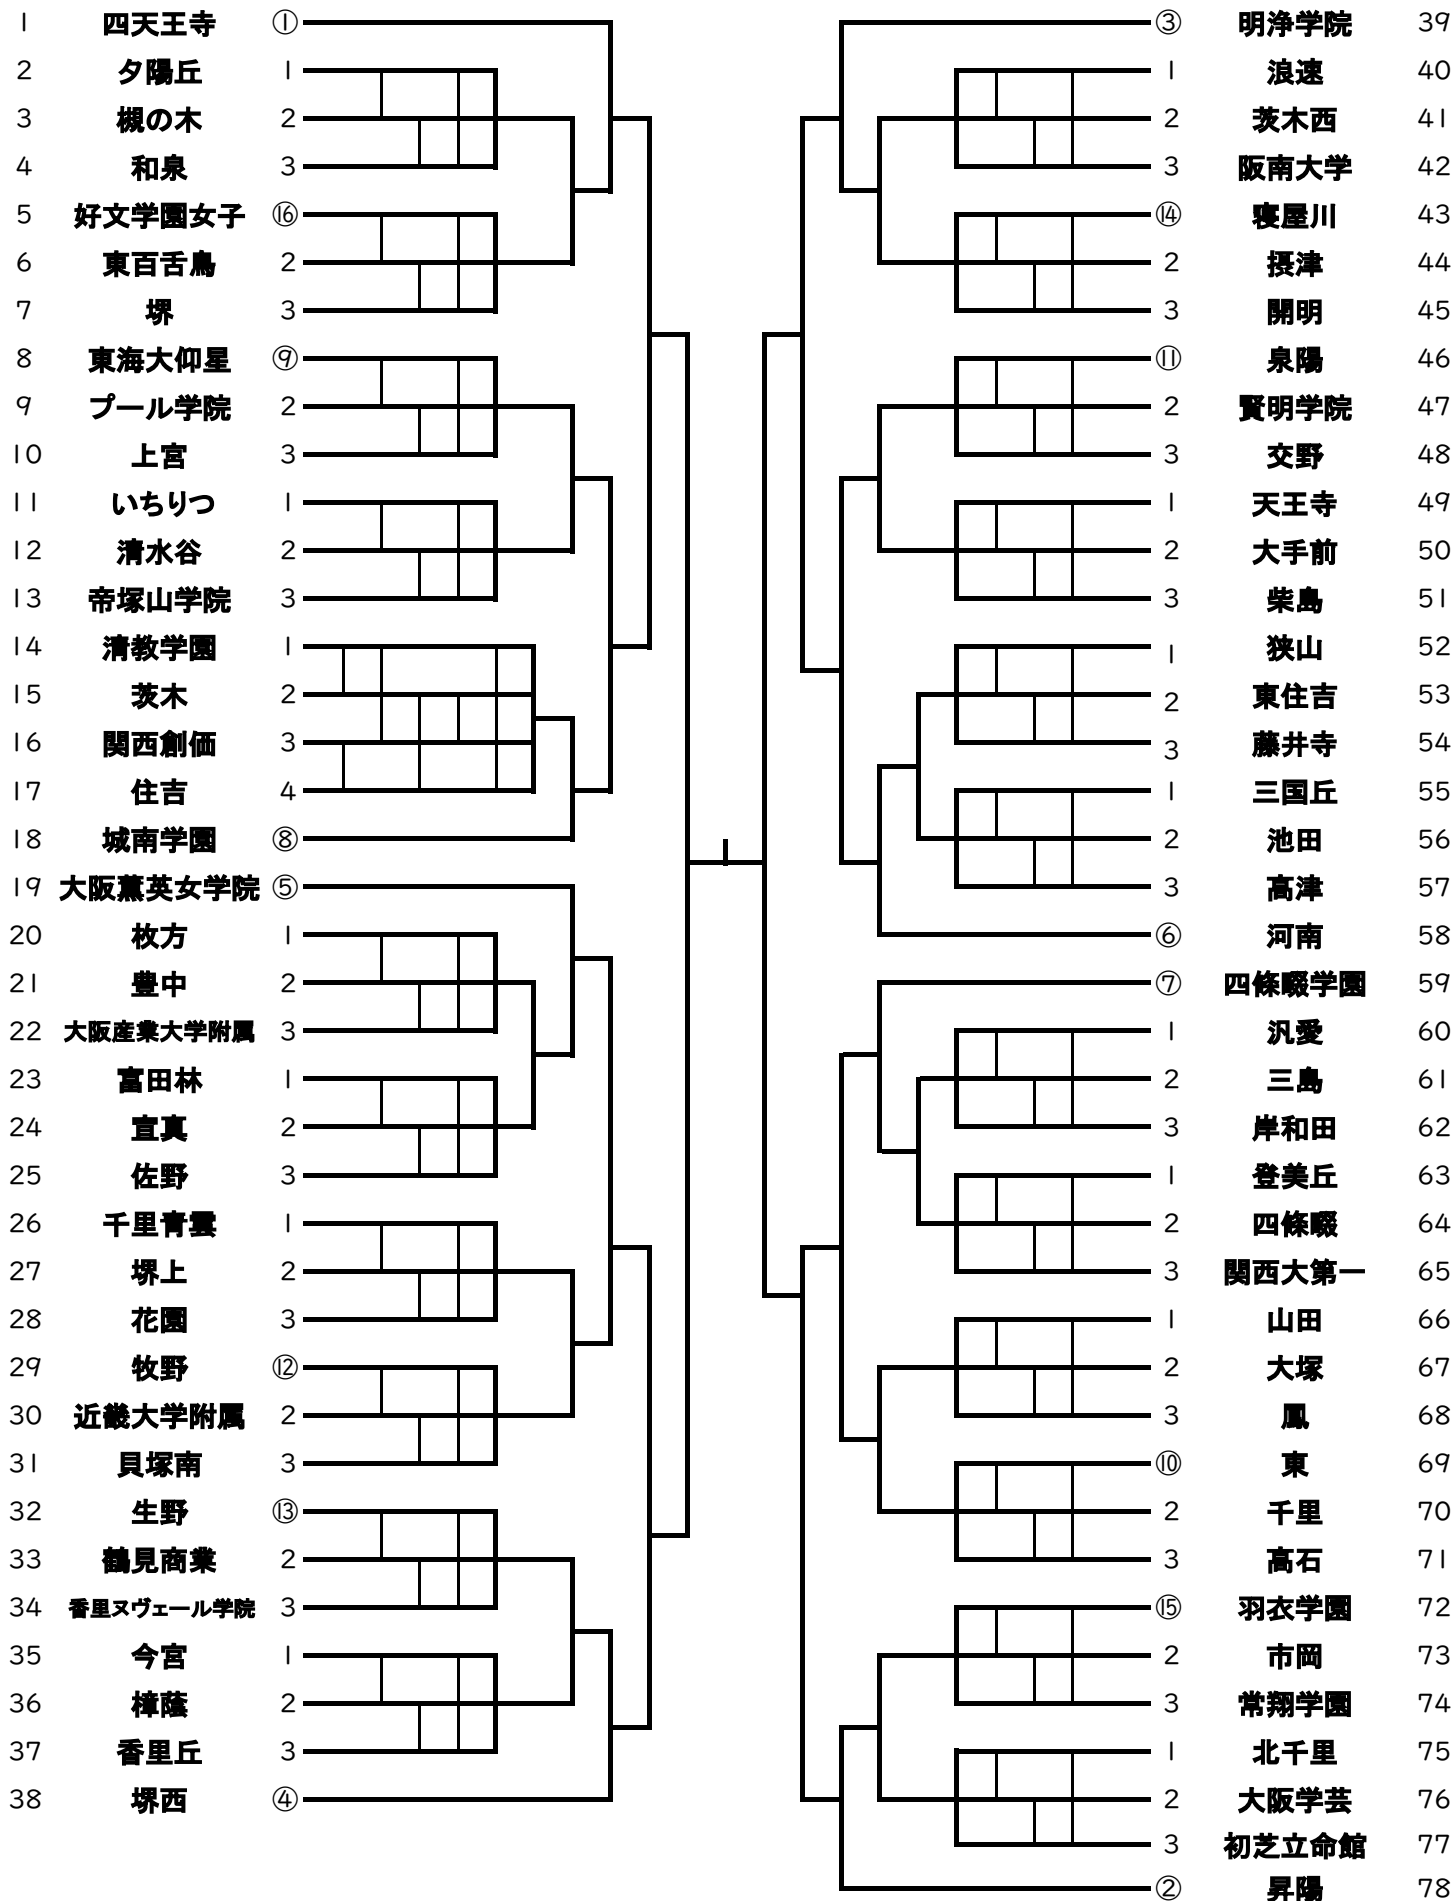

2024年度大阪高校春季大会(男子団体戦)

2024.4.14(予選)6.2(中央)

2024年度大阪高校春季大会(女子団体戦)

2024.4.14(予選)6.1(中央)

2024

年度

春季

団体戦出場選手・監督名簿（男子）