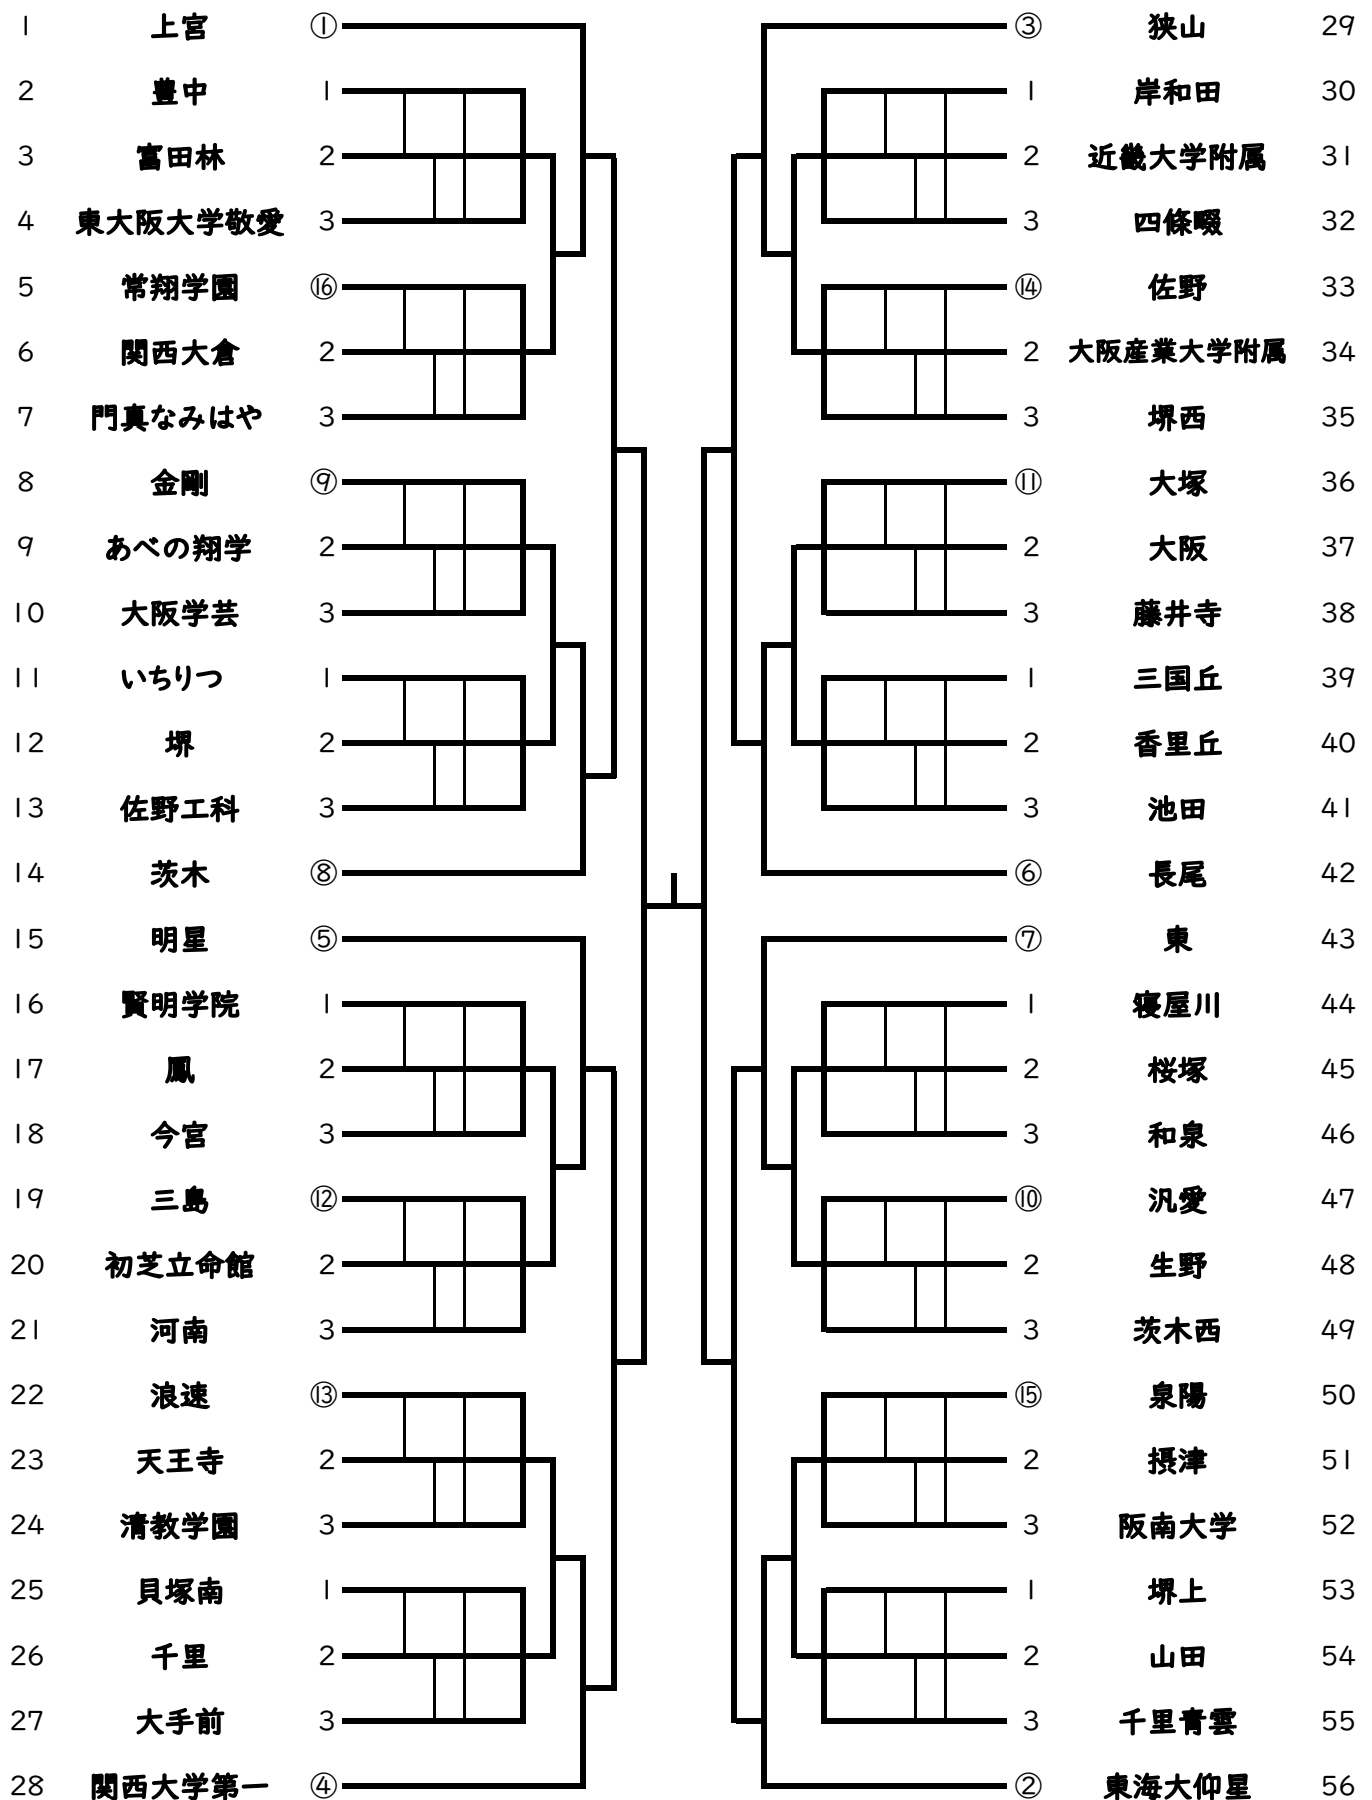

2024年度大阪高校春季大会(男子団体戦)

2024.4.14(予選)6.2(中央)

2024年度大阪高校春季大会(女子団体戦)

2024.4.14(予選)6.1(中央)

2024

年度

春季

団体戦出場選手・監督名簿（男子）