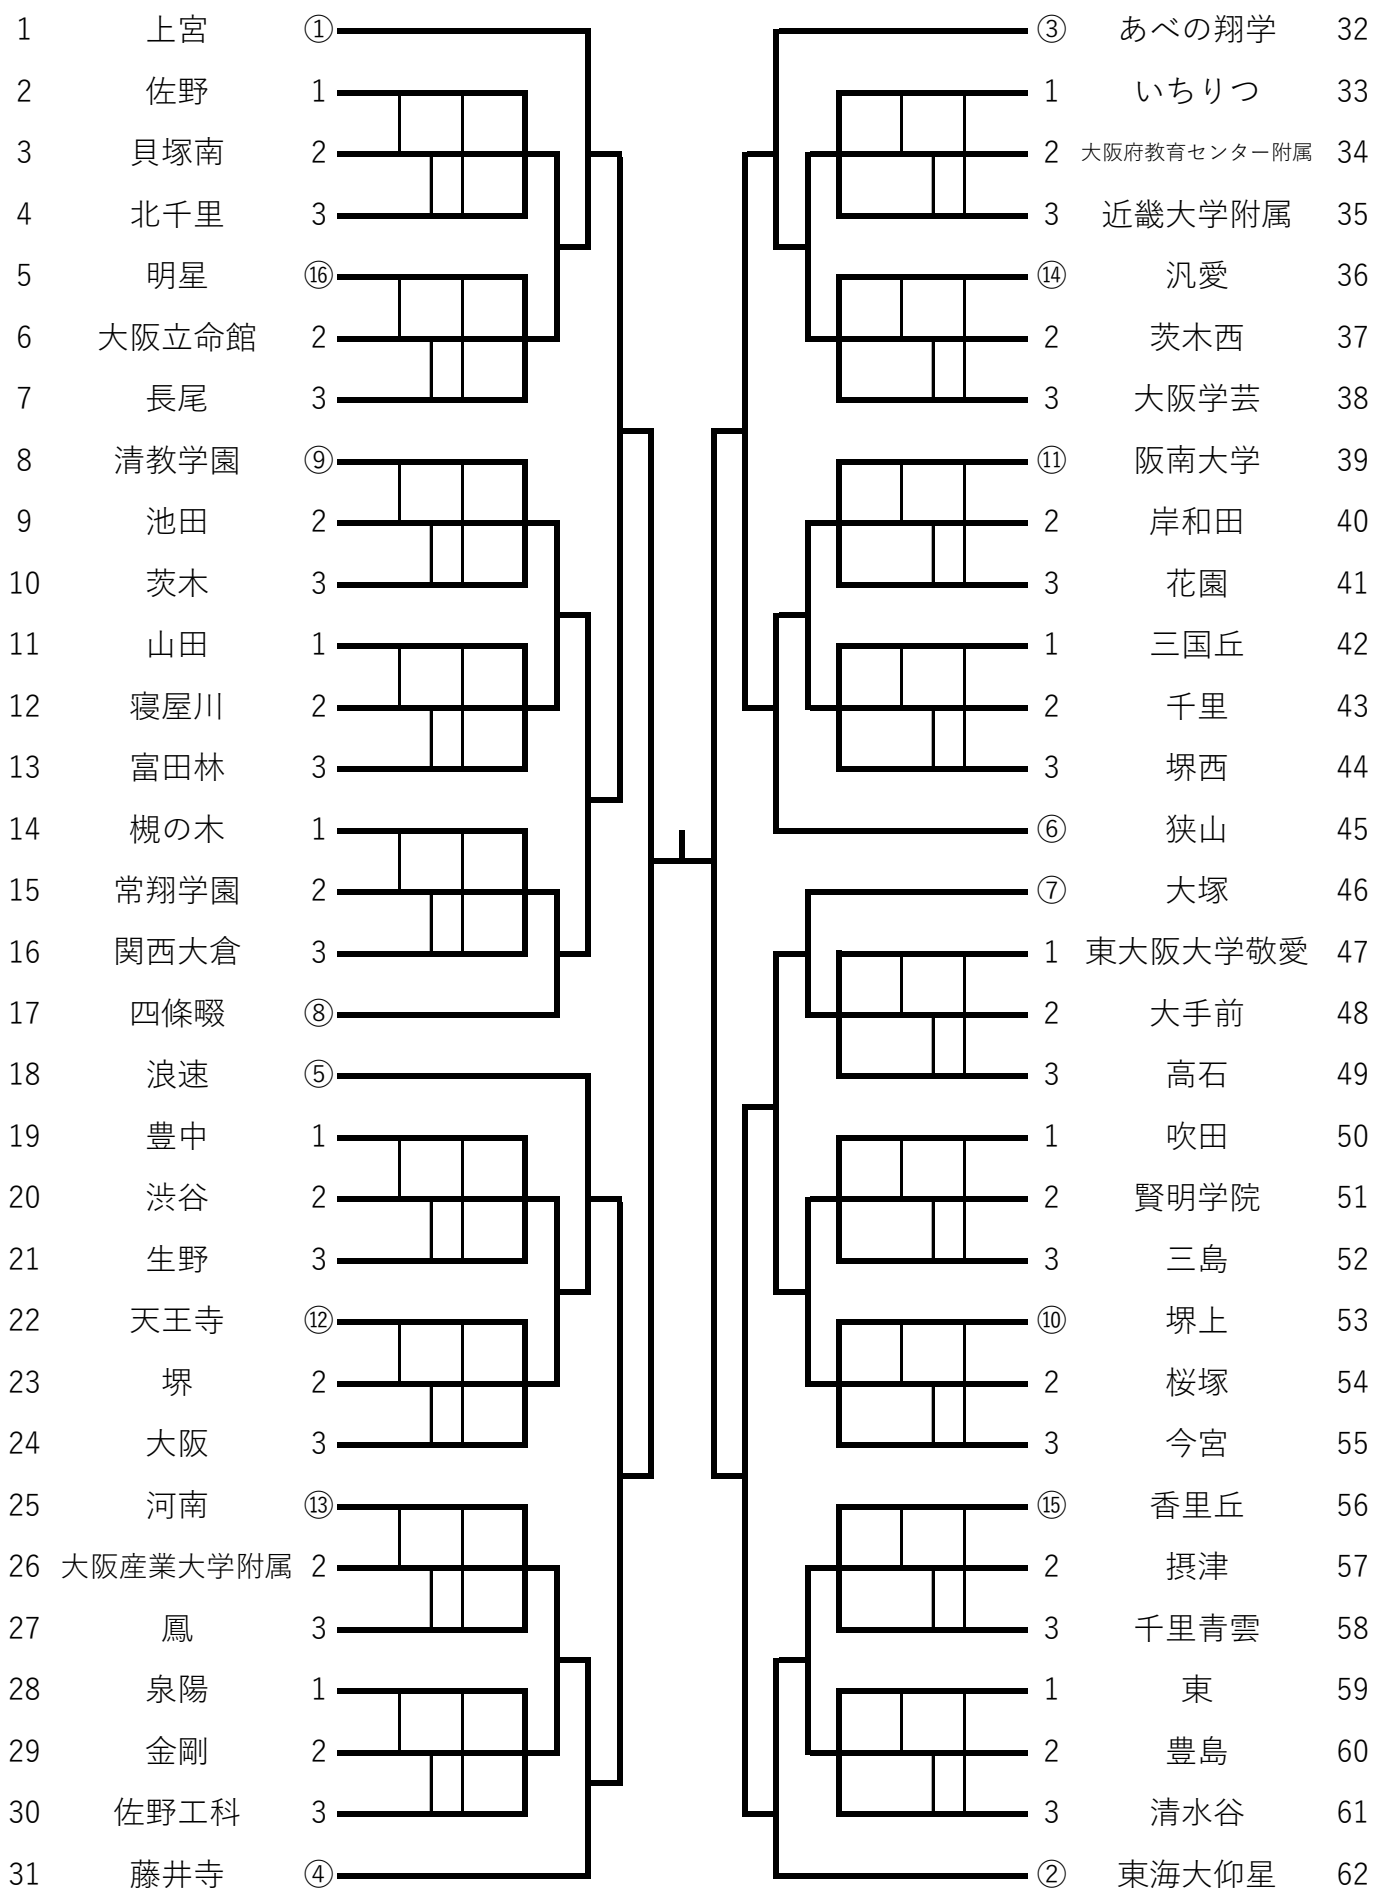

2025年度大阪高校春季大会（男子団体戦）

2025.4.19(予選)5.25(中央)

2025年度大阪高校春季大会（女子団体戦）

2025.4.19(予選)5.25(中央)

2025

年度

春季

団体戦出場選手・監督名簿（男子）

申込校数

62校

NO.1

通番号	フロア番号	校名	ブロック	選手1	選手2	選手3	選手4	選手5	選手6	選手7	選手8	監督	
1	15	常翔学園	A	山村 悠人	藤澤 汰地	増田 卓也	今崎 元翔	田上 翔誠	仁後 大志	大田 稜都宝	上東 千晃	渡辺 伸考	
2	59	東	A	笹部 瑛太	和崎 草太	岸田 周磨	松川 達信	原田 悠一郎	東條 隼大	森井 奏翔	宮崎 遥幸	井上 修	
3	10	茨木	A	山北 遼河	天羽 亮介	岡田 拓磨	東 煌太	柳 匠悟	井龍 唯人	田谷 唯柊	長谷川 理久	小田 善治	
4	37	茨木西	A	三村 怜煌	玉川 漣	大師堂 颯	李 華眞	生松 快晴	大塚 一輝			道廣 尚子	
5	54	桜塚	A	出口 隼太郎	高橋 海里	北浦 拓実	井上 朝陽	山本 創太	東山 慧信	中谷 聡志	黒木 賢三郎	橋本 敬斗	
6	11	山田	A	福元 悠斗	松本 陸	山口 恵介	大下 裕貴	吉光 顕臣	新井 遼平	望月 陽斗	西田 孝治郎	阿江 信幸	
7	20	渋谷	A	新酒 優和	関山 陽来	永木 悠翔	平井 春己	中市 天斗				左海 英二	
8	50	吹田	A	久米 哲平	吉田 麗空	兼子 珀	山本 達也	安藤 慶吾	矢萩 心明	山口 陸虎	村田 雄哉	安藤 圭祐	
9	43	千里	A	中村 悠太郎	川端 大世	川崎 秀誠	若杉 友暉	奥山 尚哉	菅 悠翔	石本 蒼	沖本 健大	今井 壽則	
10	9	池田	A	岩津 恒汰	安田 悠一郎	池田 広希	川崎 翔大	川縁 匠	大城 莉久	川崎 皓大	大平 圭人	村手 奎太	
11	4	北千里	A	天野 悠翔								川島 典之	
12	16	関西大倉	A	坂本 蒼羽	坂上 陽一朗	田窪 一慶	竹本 光陽	高相 智也	石濱 壮琉	野瀬 僚太	上坂 悠貴	清水 恒志	
13	24	大阪	A	奥山 麗慎	小泉 一樹	石戸 誠太郎	森元 碧生	山口 直優	白川 瑛大	高木 力	梶丸 弘司	石田 遥都	
14	58	千里青雲	A	赤尾 真	藤木 心宏	中川 慎一朗	藪野 誉	東森 海湮	乾 太陽	亀岡 奏太	阿部 泰士	奥田 由季	
15	19	豊中	A	田村 悠介	片岡 駿太	吉岡 廉	濱田 稜久	永野 玲央	高橋 洋輔	平木 僚一	永尾 佑	岡田 大樹	
16	60	豊島	A	松浦 樹								小林 健人	
17	56	香里丘	B	寺田 大地	細渕 創天	岡田 翔世	上田 太一	奥村 悠平	西田 魁斗	平戸 佑典	山邊 蒼天	大堀 達也	
18	52	三島	B	森下 雄真	榎浪 多聞	酒本 響	平田 輝希	前田 雄登	各務 幸太	臼杵 和馬	来住野 恵太	出原 寛之	
19	62	東海大仰星	B	庵原 大輔	高榮 裕太	矢田 真粋	河崎 麗亜	久保 快翔	五味 隼翼	芝田 悠乃介	森平 大湖	灰田 直弘	推薦
20	17	四條畷	B	金子 潤	北田 直生	葛西 真生	山根 泰士	都築 亮太	的場 唯斗	杉山 泰輝	永松 佳大	橋崎 卓	推薦
21	12	寝屋川	B	稲垣 裕人	池澤 十威	大森 陽輝	呉 叡洋	向井 勇人	前坂 匠人	加藤 渉	富田 直輝	岡崎 久露子	
22	33	いちりつ	B	岡田 悠雅	高村 直輝	塩田 優太郎	小宮山 賢斗	吉田 光河	鈴木 勇儀	榊田 悠斗	藤原 慈音	貴志 洋介	
23	7	長尾	B	山下 綾桜	山崎 瑠斗	宮島 翔太	中村 郁登	井田 龍我	亀澤 風希	大塚 颯真	又口 二三也	寺井 昌弘	
24	14	槻の木	B	吉川 頼斗	江口 拓実	谷崎 壇						笠井 啓佑	
25	57	摂津	B	牧野 孝大	小林 大起	光岩 優太	鮫島 勇聖					藤井 正司	
26	48	大手前	C	上野 孝介	金子 大晟	志津里 悠斗	横山 亘	村上 太一	前田 樹	月本 裕太	上箇 陣也	植田 和裕	
27	41	花園	C	原石 悠暉	木田 樹							斉藤 優子	
28	35	近畿大学附属	C	藤原 洸太	中村 燎夏	津井 亨輔	横田 智貴	高井 将伍	青山 潤	持田 悠人	廣内 奏太	岩倉 一真	
29	47	東大阪大学敬愛	C	佐藤 優音	新谷 勇瑠	福富 蓮	山木 颯太					西條 勇輝	
30	55	今宮	C	勝田 智紀	大川 翔太郎	阪口 悠斗	東條 颯	盛原 颯太	森山 祥成	森 俊哉		山口 優	