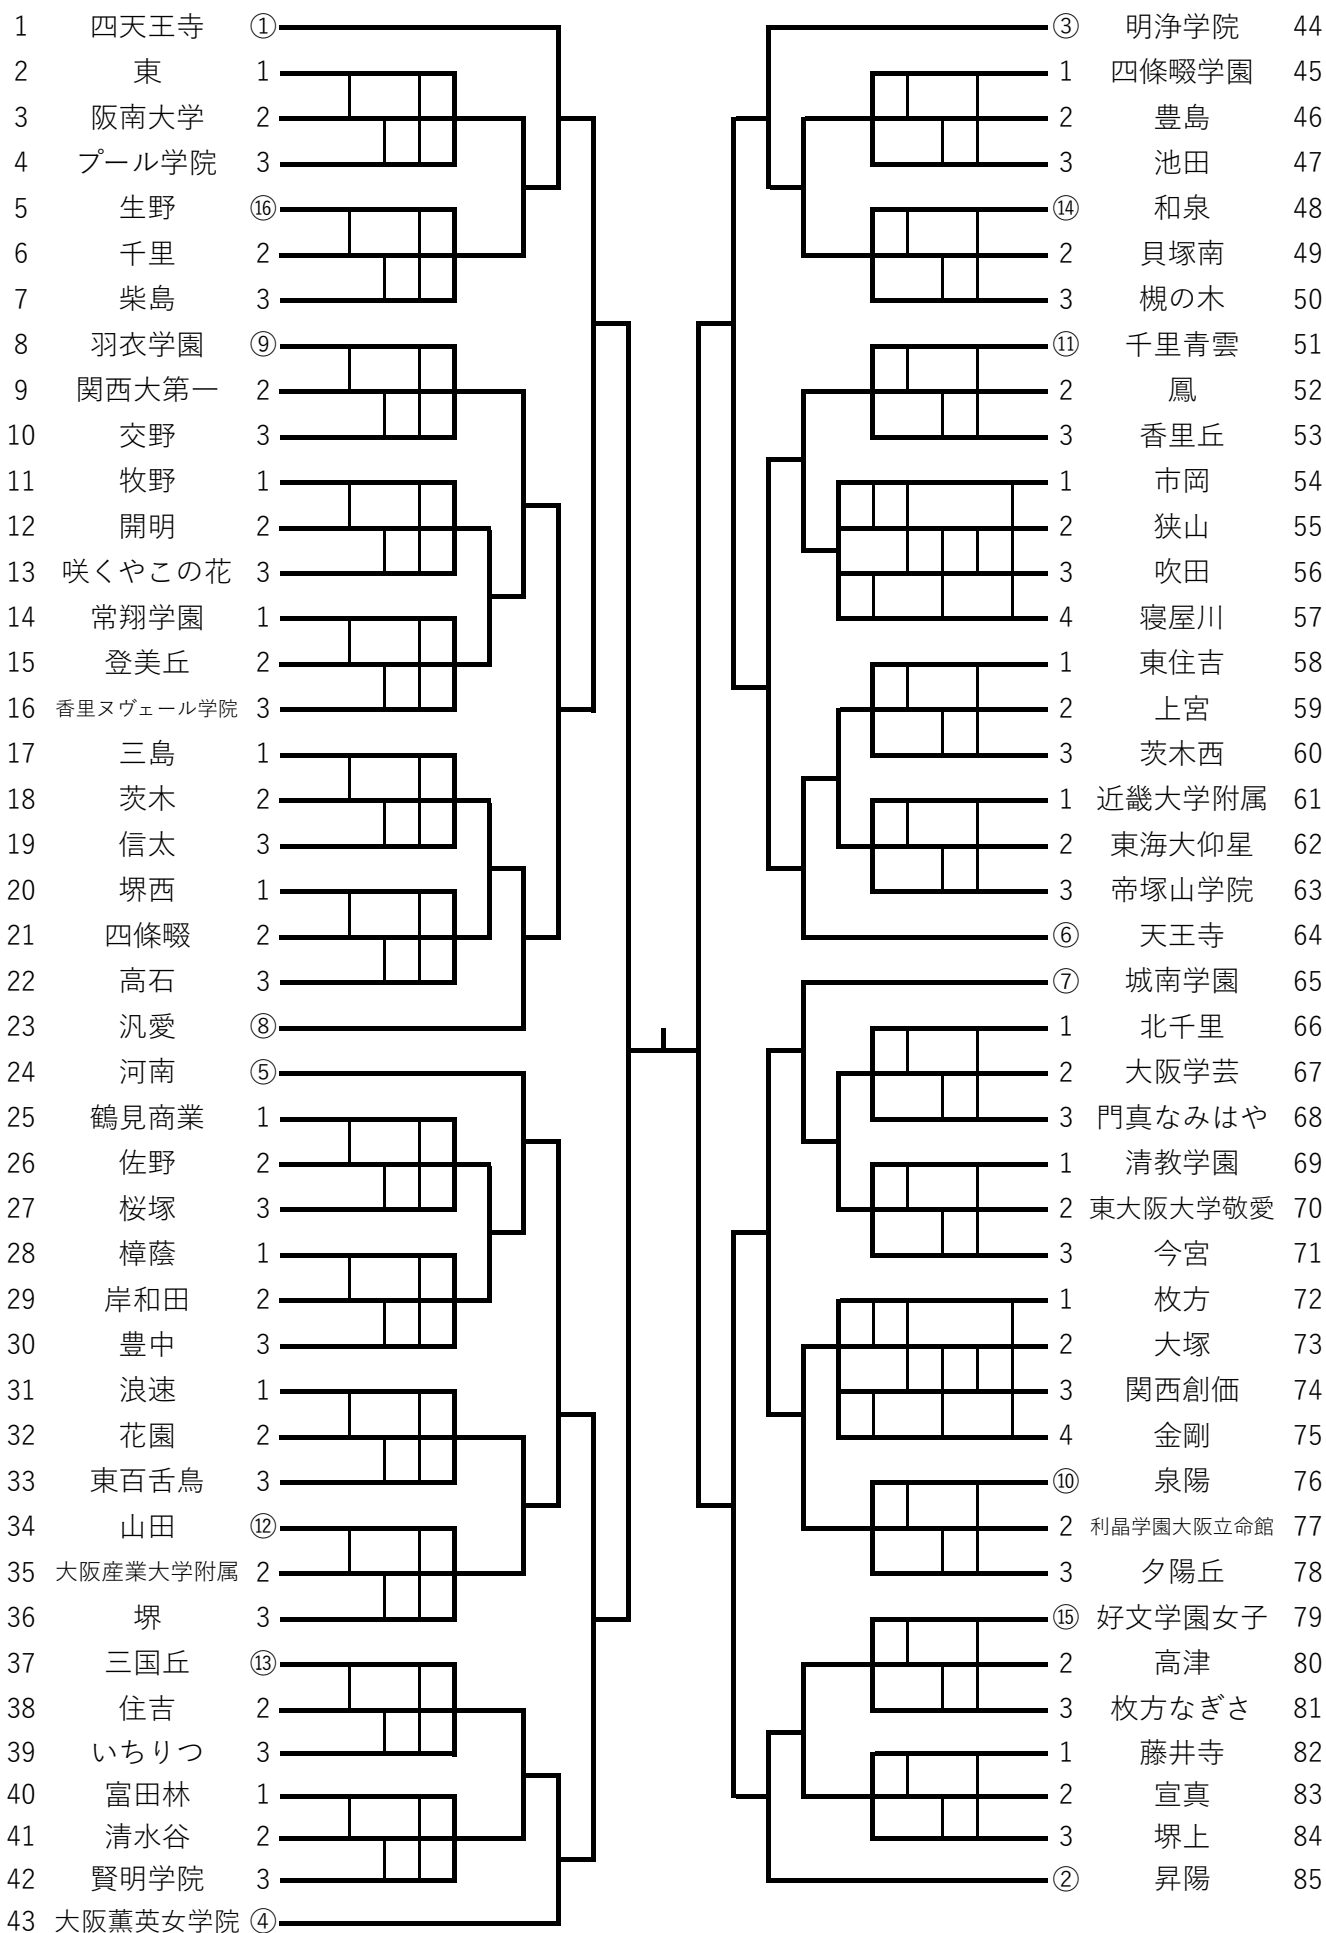

2025年度大阪高校春季大会（男子団体戦）

2025.4.19(予選)5.25(中央)

2025年度大阪高校春季大会（女子団体戦）

2025.4.19(予選)5.25(中央)

2025

年度

春季

団体戦出場選手・監督名簿（男子）

申込校数

62校

NO.1

通番号	フロア番号	校名	ブロック	選手1	選手2	選手3	選手4	選手5	選手6	選手7	選手8	監督	
1	15	常翔学園	A	山村 悠人	藤澤 汰地	増田 卓也	今崎 元翔	田上 翔誠	仁後 大志	大田 稜都宝	上東 千晃	渡辺 伸考	
2	59	東	A	笹部 瑛太	和崎 草太	岸田 周磨	松川 達信	原田 悠一郎	東條 隼大	森井 奏翔	宮崎 遥幸	井上 修	
3	10	茨木	A	山北 遼河	天羽 亮介	岡田 拓磨	東 煌太	柳 匠悟	井龍 唯人	田谷 唯柊	長谷川 理久	小田 善治	
4	37	茨木西	A	三村 怜煌	玉川 漣	大師堂 颯	李 華眞	生松 快晴	大塚 一輝			道廣 尚子	
5	54	桜塚	A	出口 隼太郎	高橋 海里	北浦 拓実	井上 朝陽	山本 創太	東山 慧信	中谷 聡志	黒木 賢三郎	橋本 敬斗	
6	11	山田	A	福元 悠斗	松本 陸	山口 恵介	大下 裕貴	吉光 顕臣	新井 遼平	望月 陽斗	西田 孝治郎	阿江 信幸	
7	20	渋谷	A	新酒 優和	関山 陽来	永木 悠翔	平井 春己	中市 天斗				左海 英二	
8	50	吹田	A	久米 哲平	吉田 麗空	兼子 珀	山本 達也	安藤 慶吾	矢萩 心明	山口 陸虎	村田 雄哉	安藤 圭祐	
9	43	千里	A	中村 悠太郎	川端 大世	川崎 秀誠	若杉 友暉	奥山 尚哉	菅 悠翔	石本 蒼	沖本 健大	今井 壽則	
10	9	池田	A	岩津 恒汰	安田 悠一郎	池田 広希	川崎 翔大	川縁 匠	大城 莉久	川崎 皓大	大平 圭人	村手 奎太	
11	4	北千里	A	天野 悠翔								川島 典之	
12	16	関西大倉	A	坂本 蒼羽	坂上 陽一朗	田窪 一慶	竹本 光陽	高相 智也	石濱 壮琉	野瀬 僚太	上坂 悠貴	清水 恒志	
13	24	大阪	A	奥山 麗慎	小泉 一樹	石戸 誠太郎	森元 碧生	山口 直優	白川 瑛大	高木 力	梶丸 弘司	石田 遥都	
14	58	千里青雲	A	赤尾 真	藤木 心宏	中川 慎一朗	藪野 誉	東森 海湮	乾 太陽	亀岡 奏太	阿部 泰士	奥田 由季	
15	19	豊中	A	田村 悠介	片岡 駿太	吉岡 廉	濱田 稜久	永野 玲央	高橋 洋輔	平木 僚一	永尾 佑	岡田 大樹	
16	60	豊島	A	松浦 樹								小林 健人	
17	56	香里丘	B	寺田 大地	細渕 創天	岡田 翔世	上田 太一	奥村 悠平	西田 魁斗	平戸 佑典	山邊 蒼天	大堀 達也	
18	52	三島	B	森下 雄真	榎浪 多聞	酒本 響	平田 輝希	前田 雄登	各務 幸太	臼杵 和馬	来住野 恵太	出原 寛之	
19	62	東海大仰星	B	庵原 大輔	高榮 裕太	矢田 真粋	河崎 麗亜	久保 快翔	五味 隼翼	芝田 悠乃介	森平 大湖	灰田 直弘	推薦
20	17	四條畷	B	金子 潤	北田 直生	葛西 真生	山根 泰士	都築 亮太	的場 唯斗	杉山 泰輝	永松 佳大	橋崎 卓	推薦
21	12	寝屋川	B	稲垣 裕人	池澤 十威	大森 陽輝	呉 叡洋	向井 勇人	前坂 匠人	加藤 渉	富田 直輝	岡崎 久露子	
22	33	いちりつ	B	岡田 悠雅	高村 直輝	塩田 優太郎	小宮山 賢斗	吉田 光河	鈴木 勇儀	榊田 悠斗	藤原 慈音	貴志 洋介	
23	7	長尾	B	山下 綾桜	山崎 瑠斗	宮島 翔太	中村 郁登	井田 龍我	亀澤 風希	大塚 颯真	又口 二三也	寺井 昌弘	
24	14	槻の木	B	吉川 頼斗	江口 拓実	谷崎 壇						笠井 啓佑	
25	57	摂津	B	牧野 孝大	小林 大起	光岩 優太	鮫島 勇聖					藤井 正司	
26	48	大手前	C	上野 孝介	金子 大晟	志津里 悠斗	横山 亘	村上 太一	前田 樹	月本 裕太	上箇 陣也	植田 和裕	
27	41	花園	C	原石 悠暉	木田 樹							斉藤 優子	
28	35	近畿大学附属	C	藤原 洸太	中村 燎夏	津井 亨輔	横田 智貴	高井 将伍	青山 潤	持田 悠人	廣内 奏太	岩倉 一真	
29	47	東大阪大学敬愛	C	佐藤 優音	新谷 勇瑠	福富 蓮	山木 颯太					西條 勇輝	
30	55	今宮	C	勝田 智紀	大川 翔太郎	阪口 悠斗	東條 颯	盛原 颯太	森山 祥成	森 俊哉		山口 優	